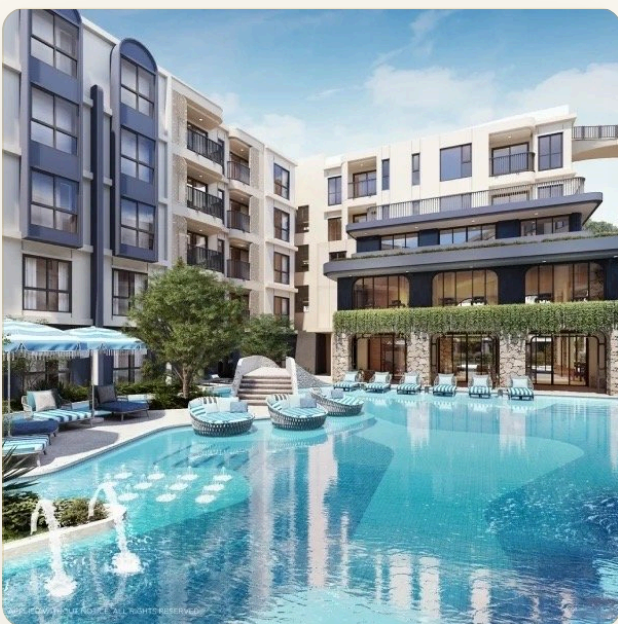

ФОТОГРАФИИ

Галерея

ГАЛЕРЕЯ