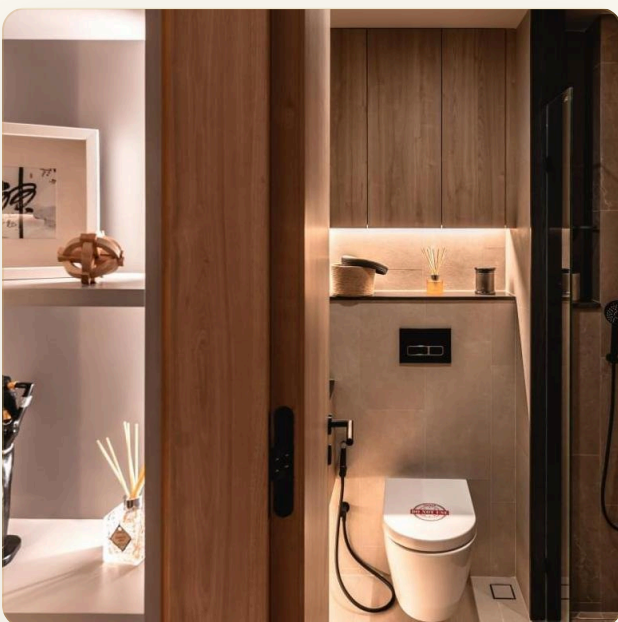

ФОТОГРАФИИ

Галерея

ГАЛЕРЕЯ