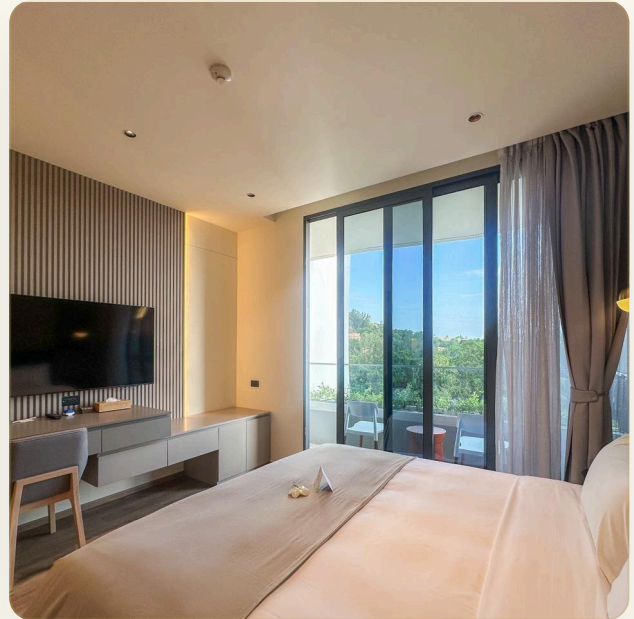

ФОТОГРАФИИ

Галерея

ГАЛЕРЕЯ