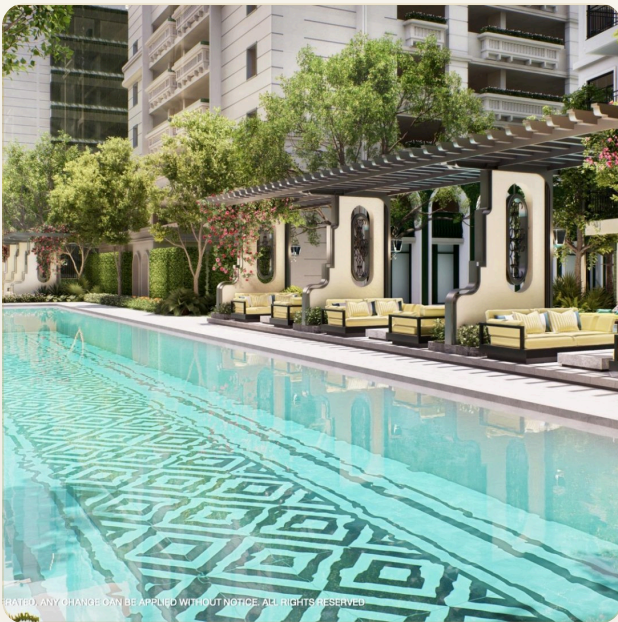

ФОТОГРАФИИ

Галерея

ГАЛЕРЕЯ