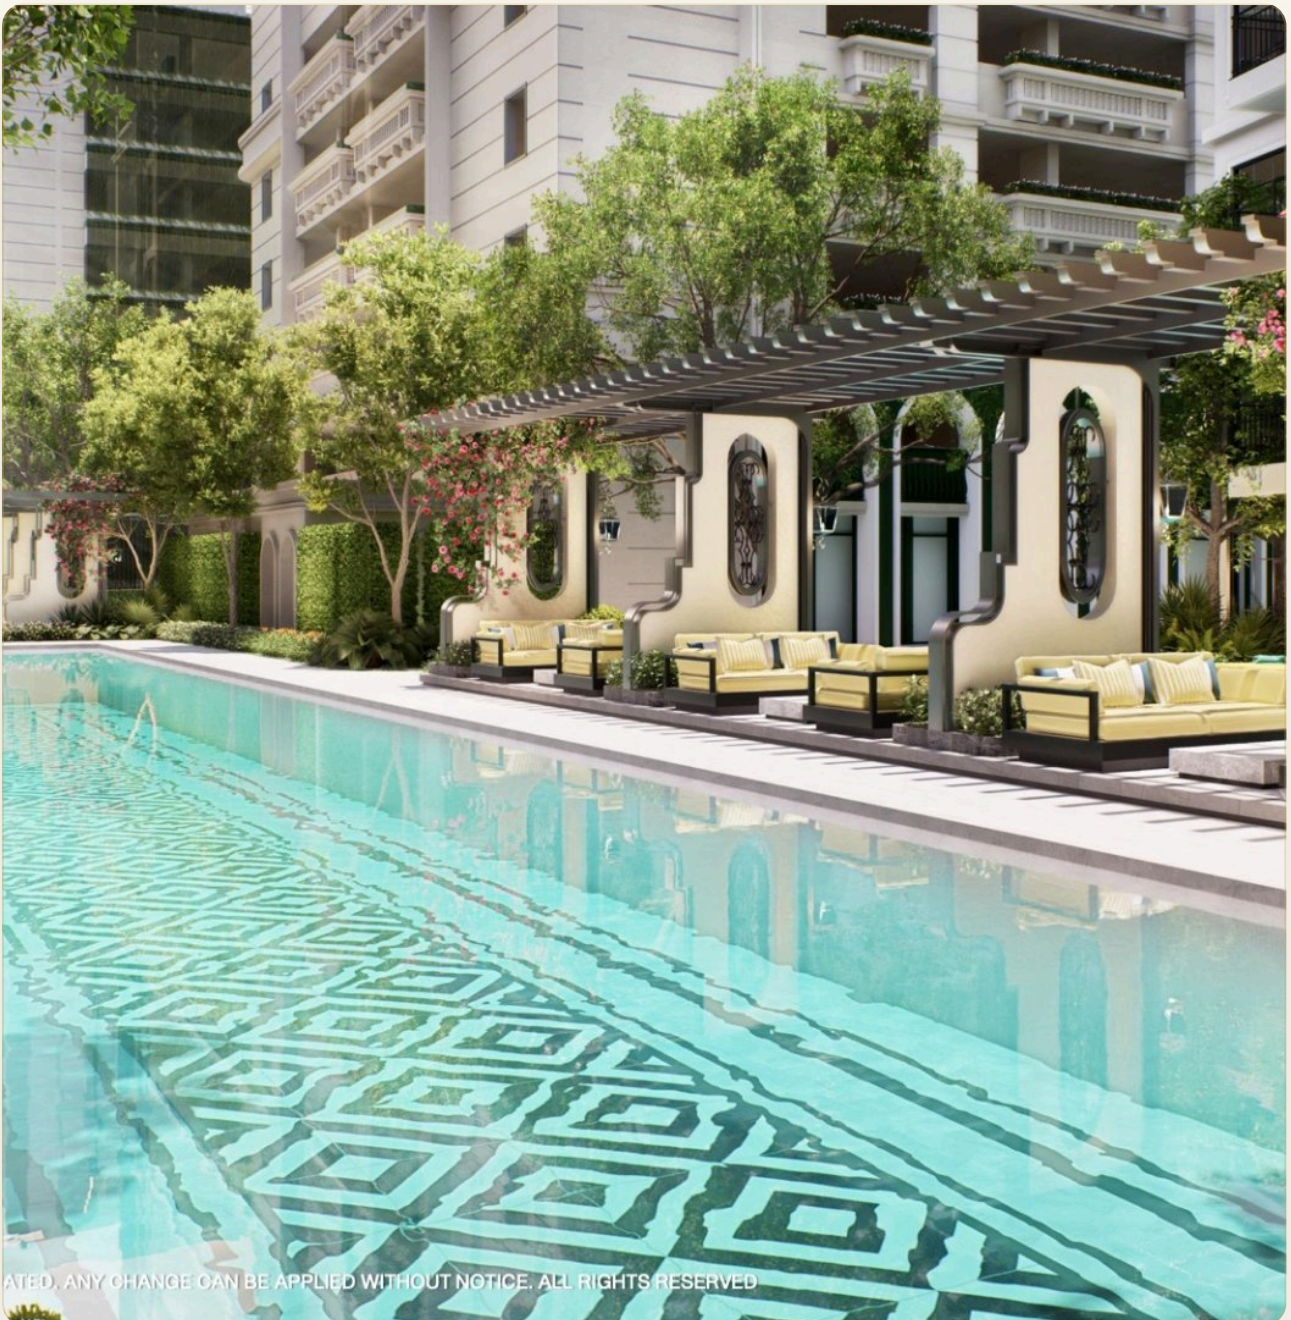

ГЛАВНЫЙ ВИД

Первое впечатление

ГАЛЕРЕЯ