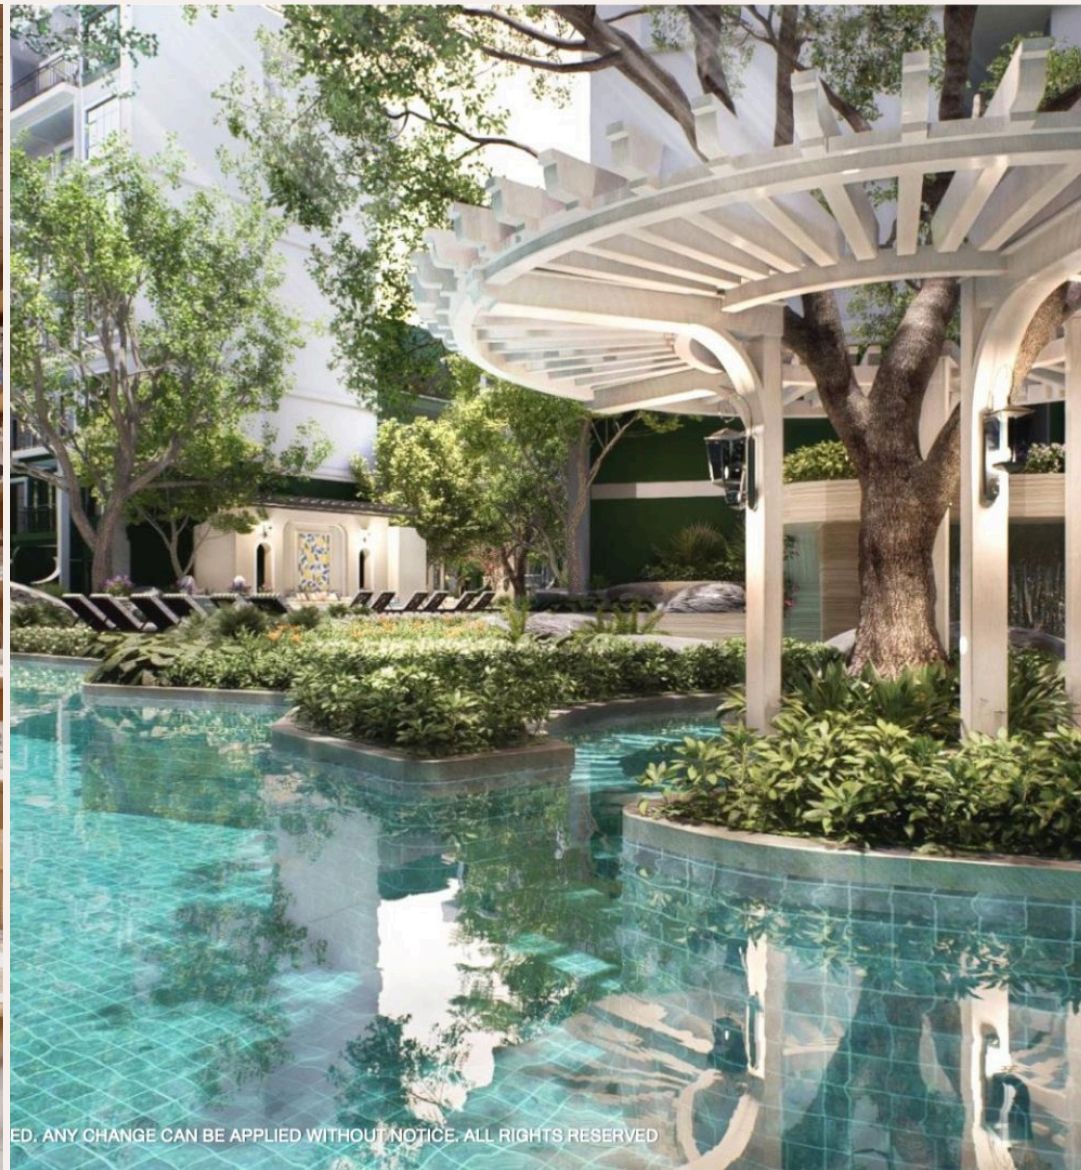

ED. ANY CHANGE CAN BE APPLIED WITHOUT NOTICE. ALL RIGHTS RESERVED