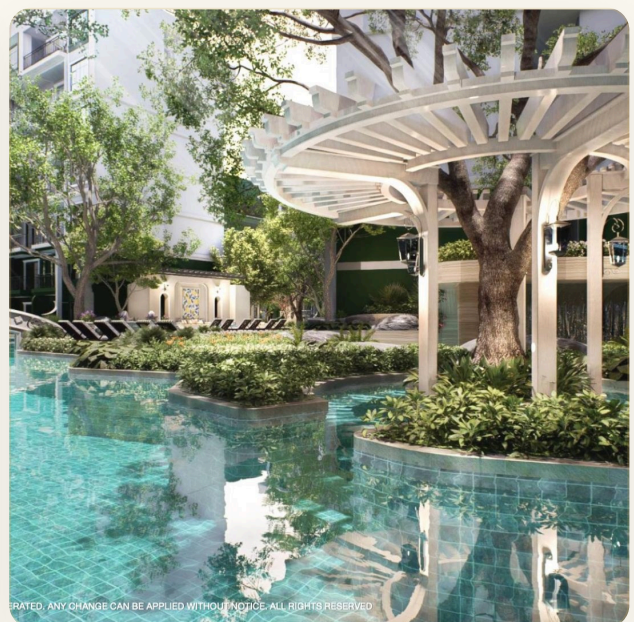

## Коротко и по делу

---

*Добро пожаловать в Katabello — Ваш новый дом у моря. Жилой комплекс Katabello приглашает вас окунуться в атмосферу роскоши и комфорта на одном из самых живописных пляжей острова Пхукет — пляже Ката. Уникальное сочетание элегантного дизайна, первоклассных удобств и тщательно продуманных жилых пространств делает Katabello не просто жильем, а вашим путеводителем к исключительному образу жизни и выгодному вложению. Расположенный всего в нескольких шагах от чистейшего песчаного пляжа Ката, Katabello предлагает спокойное уединение. Этот район идеально подходит для тех, кто ищет тишину и уединение, но при этом хочет находиться рядом с главными туристическими достопримечательностями и развитой инфраструктурой Пхукета. Katabello состоит из 10 современных зданий, включая 8 жилых и 2 парковочных здания, спроектированных для удовлетворения различных потребностей. Комплекс включает 740 изысканно спроектированных*

# Галерея

ГАЛЕРЕЯ

ГАЛЕРЕЯ

ГАЛЕРЕЯ

ГАЛЕРЕЯ

РАЙОН И ОКРУЖЕНИЕ