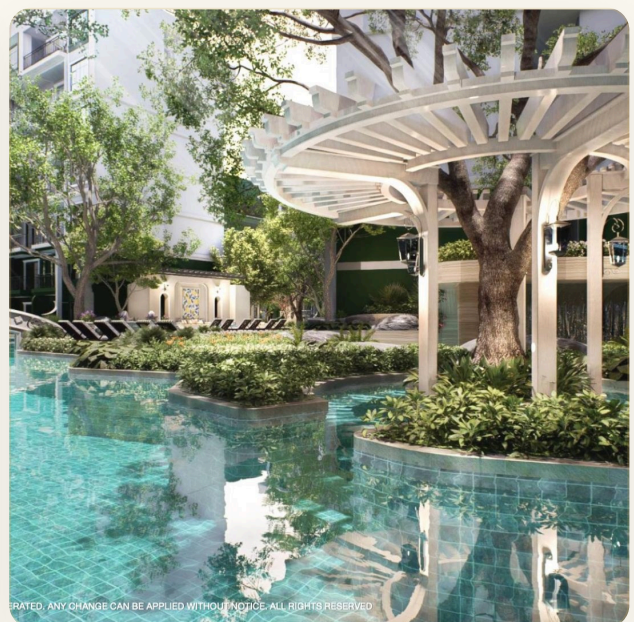

ФОТОГРАФИИ

Галерея

ГАЛЕРЕЯ