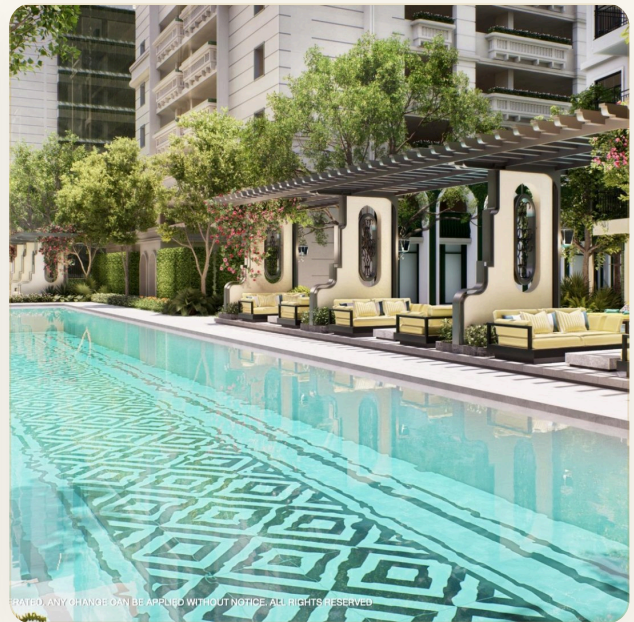

ФОТОГРАФИИ

Галерея

ГАЛЕРЕЯ