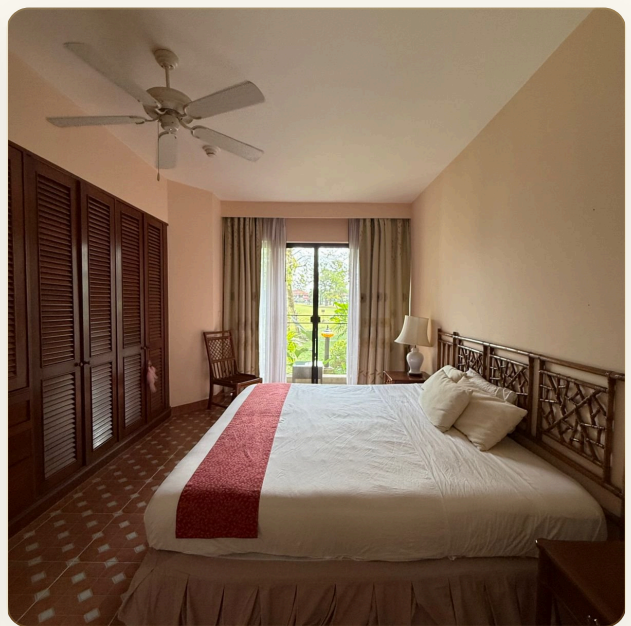

ФОТОГРАФИИ

Галерея

ГАЛЕРЕЯ