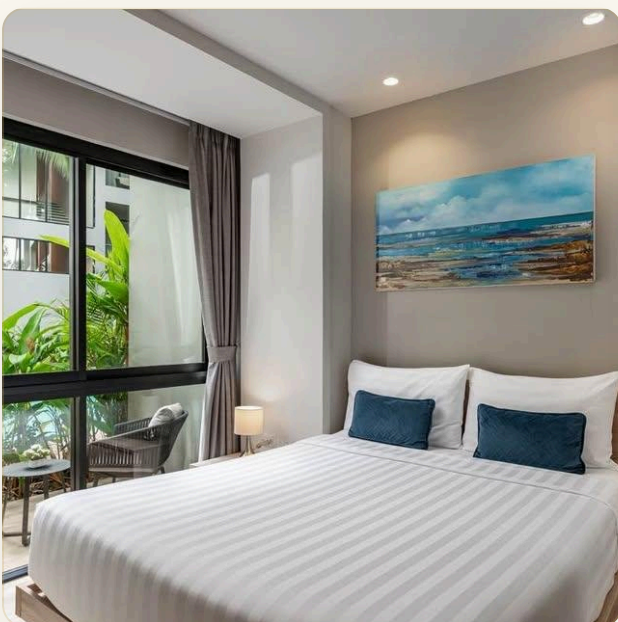

ФОТОГРАФИИ

Галерея

ГАЛЕРЕЯ