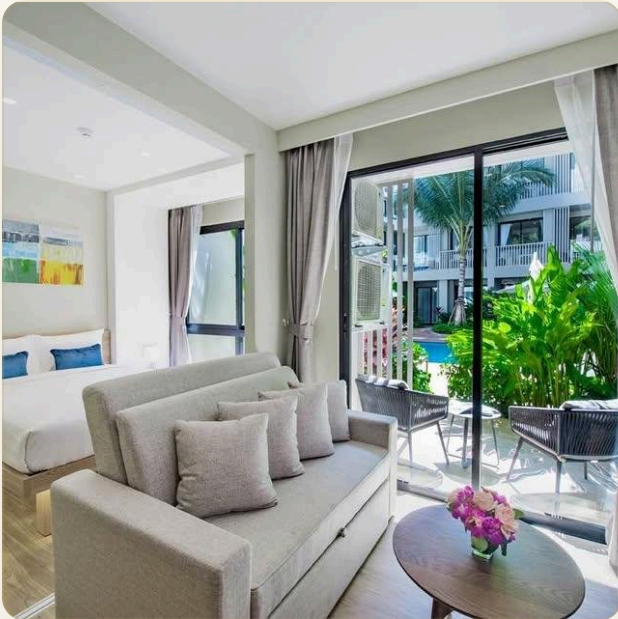

ФОТОГРАФИИ

Галерея

ГАЛЕРЕЯ