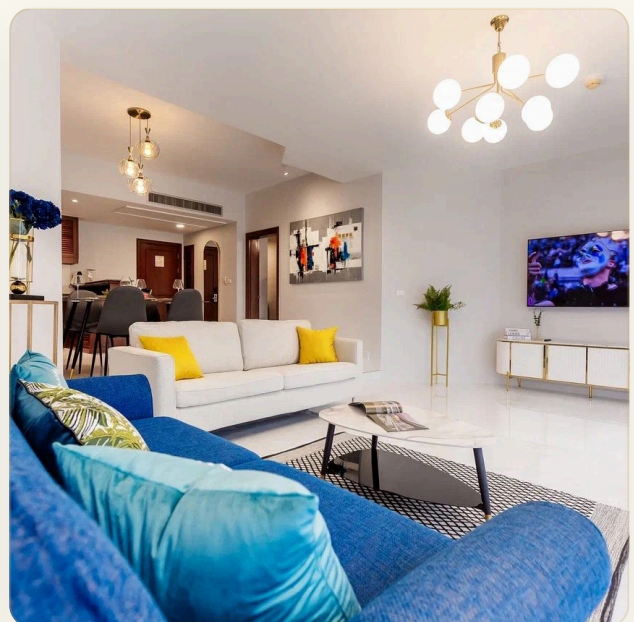

ФОТОГРАФИИ

Галерея

ГАЛЕРЕЯ