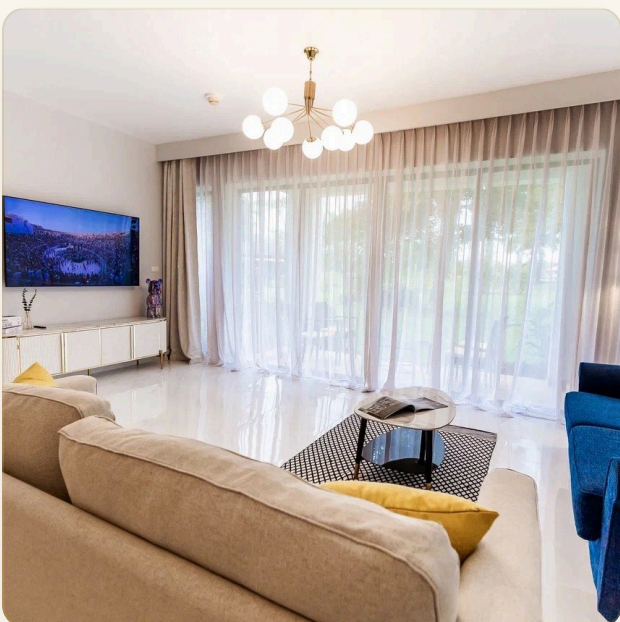

ФОТОГРАФИИ

Галерея

ГАЛЕРЕЯ