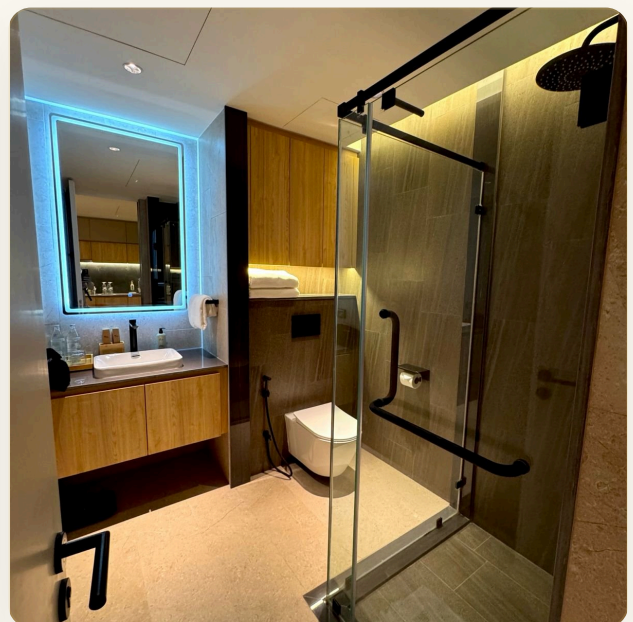

ФОТОГРАФИИ

Галерея

ГАЛЕРЕЯ