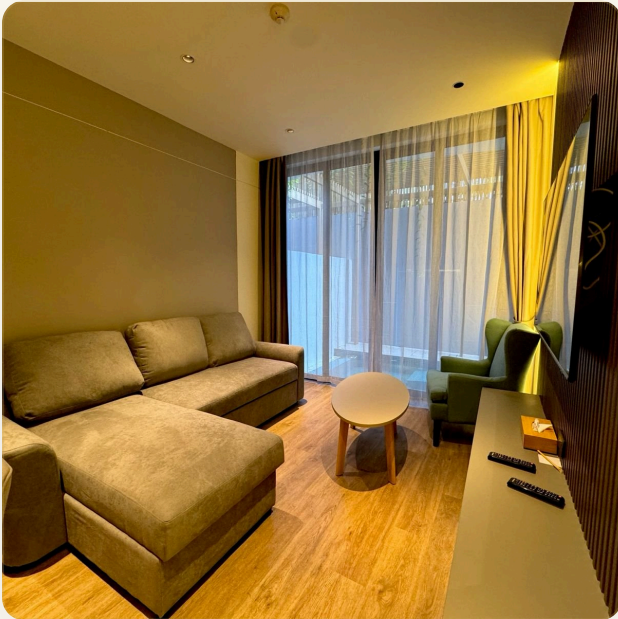

ФОТОГРАФИИ

Галерея

ГАЛЕРЕЯ