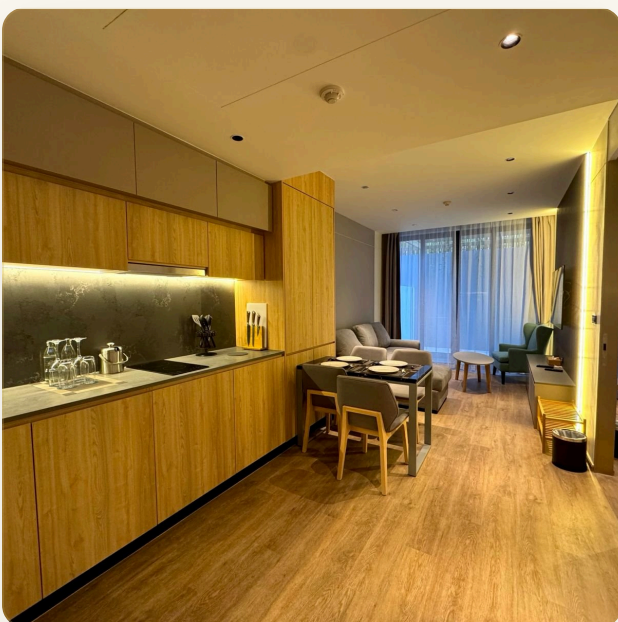

ФОТОГРАФИИ

Галерея

ГАЛЕРЕЯ