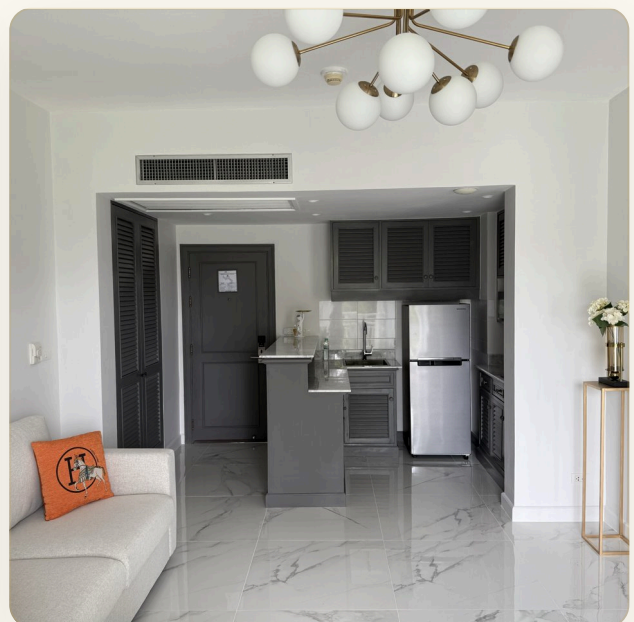

ФОТОГРАФИИ

Галерея

ГАЛЕРЕЯ