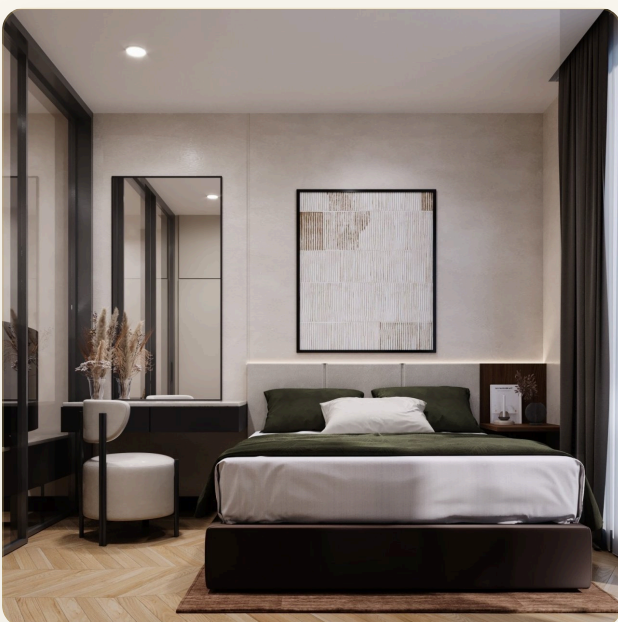

ФОТОГРАФИИ

Галерея

ГАЛЕРЕЯ