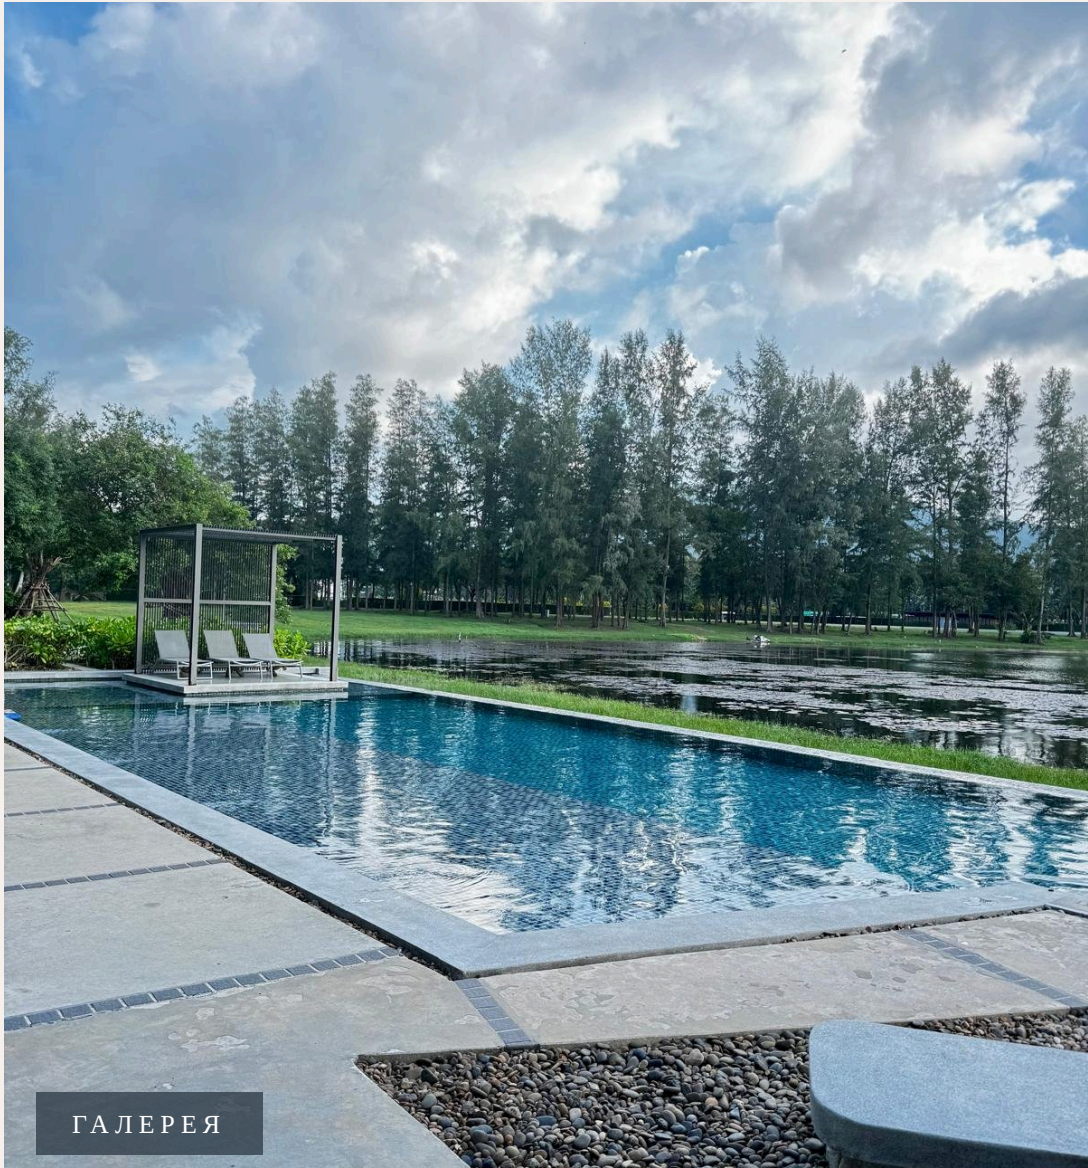

# 2-комн. апартаменты · Пхукет, Phuket

 2 СПАЛЕН

 2 ВАННЫХ

 75 КВ.М

Описание объекта Cassia Residences — современный жилой комплекс, состоящий из двух 7-этажных зданий с закрытой общей территорией на берегу пресного озера в самом сердце курорта Laguna Phuket. Кассия...

## ОПИСАНИЕ ОБЪЕКТА

*“Кассия Резиденс расположен в окружении живописной природы и в то же время всей необходимой для комфортной жизни и отдыха инфраструктуры.”*

Описание объекта Cassia Residences — современный жилой комплекс, состоящий из двух 7-этажных зданий с закрытой общей территорией на берегу пресного озера в самом сердце курорта Laguna Phuket. Кассия Резиденс расположен в окружении живописной природы и в то же время всей необходимой для комфортной жизни и отдыха инфраструктуры. Собственники недвижимости в Cassia Phuket могут пользоваться всей инфраструктурой огромного курорта Laguna Phuket, получая привилегии в виде скидок в ресторанах, спа и бутиках курорта. Проект Cassia Residence имеет 3 типа квартир: однокомнатные, двухкомнатные и трехкомнатные. Из окон апартаментов открываются великолепные виды на озеро, сад и море. Cassia Residences отличается от отеля Кассия увеличенной площадью апартаментов, наличием стиральных машин в каждой квартире, что дает возможность использовать их не только для краткосрочного отпуска, но и для длительного проживания.