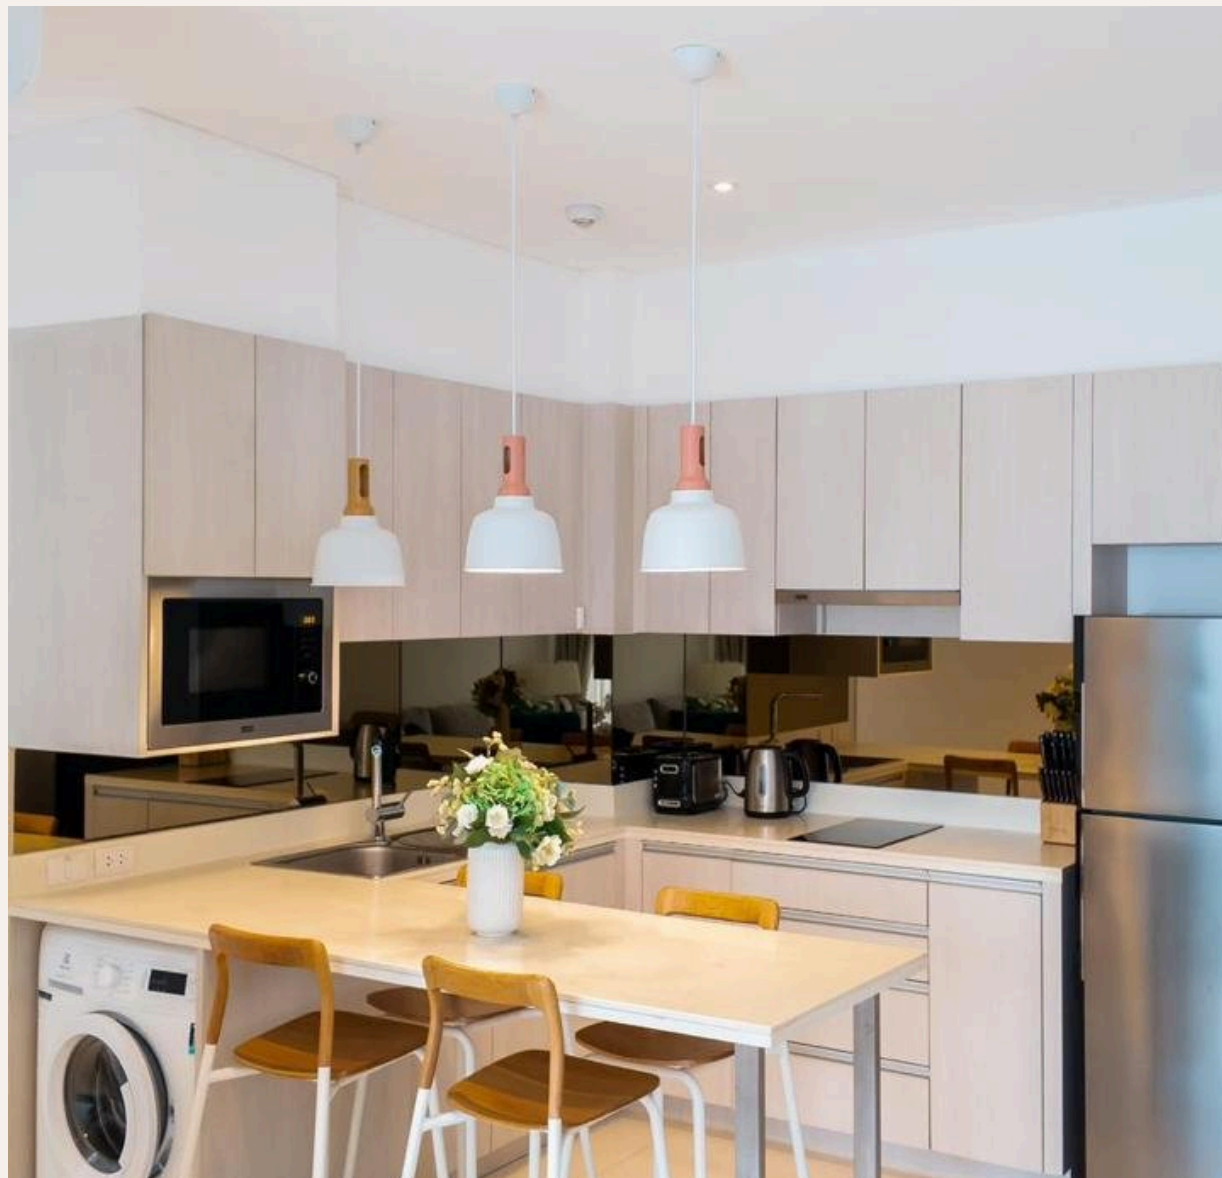

Инфраструктура На территории отеля

поблизости Комплекс Cassia Residences расположен всего в 5 минутах ходьбы от пляжа Бангтао. Как раз на этом пляже находятся самые популярные пляжные клубы Пхукета, такие как Xana Beach Club, Dream Beach Club и Catch Club. Рядом с Cassia Residences расположен гольф-клуб Laguna Phuket, где проводятся турниры международного класса. Неопытные игроки могут воспользоваться услугами персонального тренера по гольфу. В 2 минутах езды от комплекса Cassia расположен торговый комплекс Boat Avenue со множеством магазинов, несчисленным количеством ресторанов и баров, супермаркетом европейских продуктов Villa Market. Современный торговый комплекс Porto De Phuket, с бесчисленным количеством ресторанов, супермаркетом Tops, бутиками и фудкортом, всего в нескольких минутах езды. Поблизости расположен детский клуб Lemonade с детской комнатой и бассейном для детей, горячей сауной для взрослых. Шумный тусовочный Патонг расположен в 30 минутах езды от комплекса. Дорога от аэропорта в комплексе займет около 25 минут. Для кого