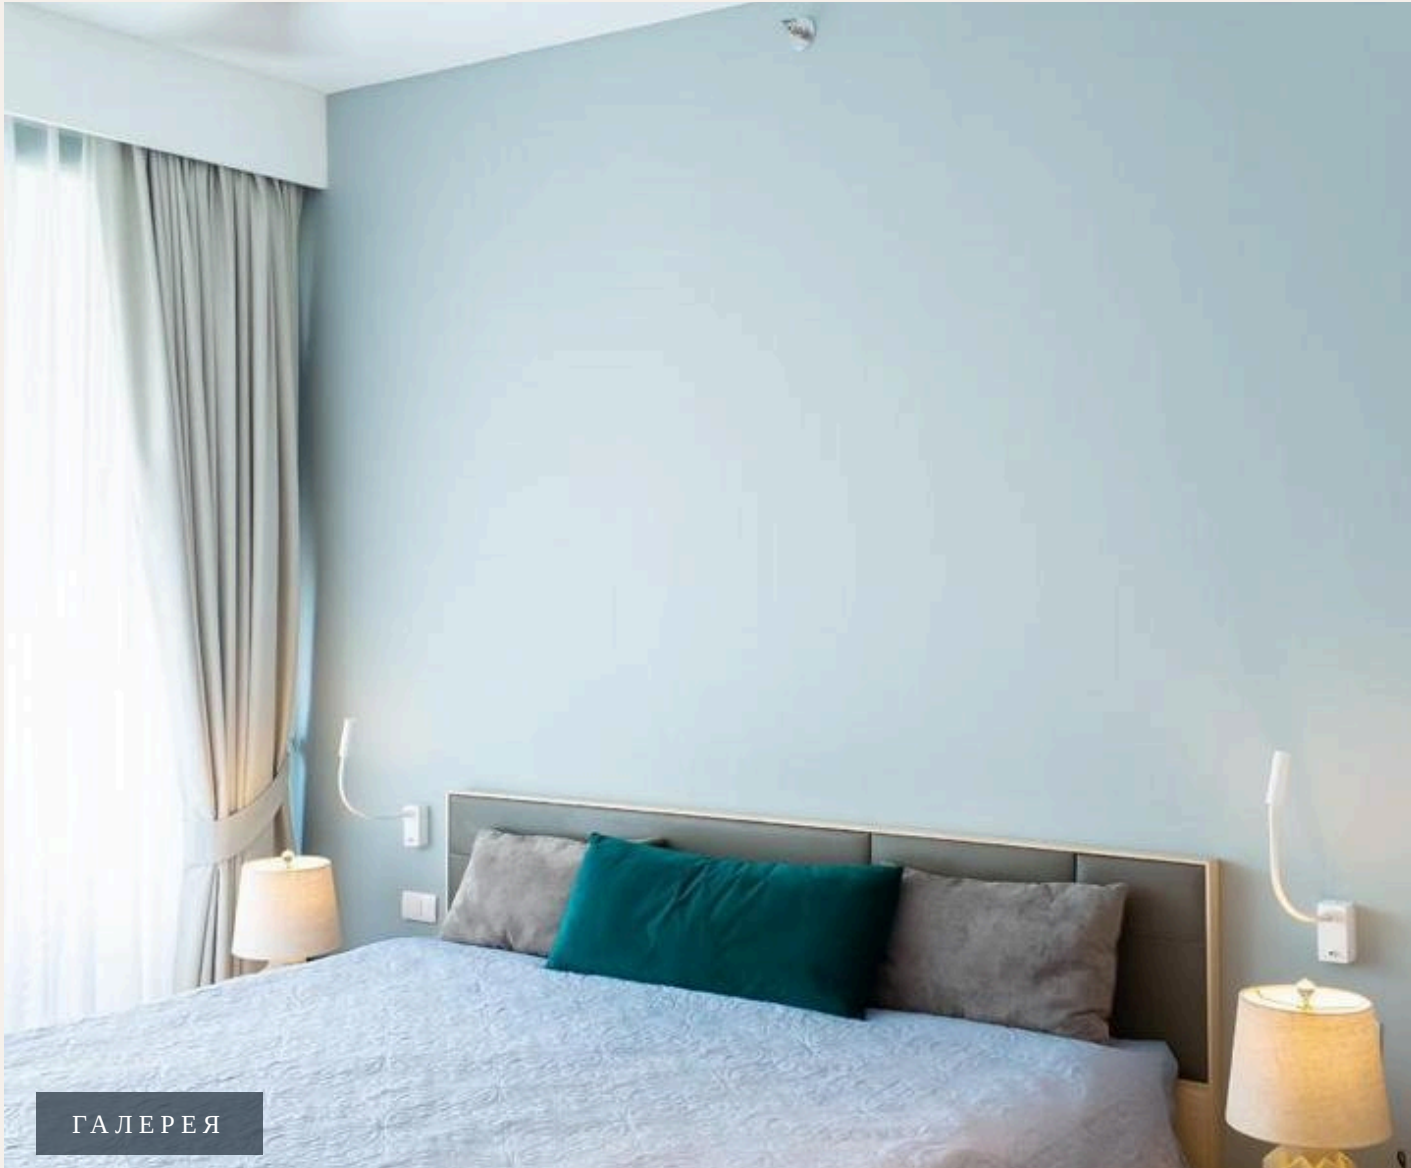

PHUKET, PHUKET · THAILAND

2-Bedroom Apartment in Cassia Residences

ОБЗОР ОБЪЕКТА

2-комн. апартаменты · Пхукет, Phuket

 2 СПАЛЕН

 2 ВАННЫХ

 75 КВ.М

Описание объекта Cassia Residences — современный жилой комплекс, состоящий из двух 7-этажных зданий с закрытой общей территорией на берегу пресного озера в самом сердце курорта Laguna Phuket. Кассия...

ХАРАКТЕРИСТИКИ

Сделка	Аренда	Тип	Апартаменты
Проект	Кассия Резиденсис	Вид	Озеро
Мебель	С мебелью	До пляжа	450 м
Предложение	Частный владелец		

ГАЛЕРЕЯ

ГАЛЕРЕЯ

ГАЛЕРЕЯ

ГАЛЕРЕЯ

ОПИСАНИЕ ОБЪЕКТА

“Кассия Резиденс расположен в окружении живописной природы и в то же время всей необходимой для комфортной жизни и отдыха инфраструктуры.”

Описание объекта Cassia Residences — современный жилой комплекс, состоящий из двух 7-этажных зданий с закрытой общей территорией на берегу пресного озера в самом сердце курорта Laguna Phuket. Кассия Резиденс расположен в окружении живописной природы и в то же время всей необходимой для комфортной жизни и отдыха инфраструктуры. Собственники недвижимости в Cassia Phuket могут пользоваться всей инфраструктурой огромного курорта Laguna Phuket, получая привилегии в виде скидок в ресторанах, спа и бутиках курорта. Проект Cassia Residence имеет 3 типа квартир: однокомнатные, двухкомнатные и трехкомнатные. Из окон апартаментов открываются великолепные виды на озеро, сад и море. Cassia Residences отличается от отеля Кассия увеличенной площадью апартаментов, наличием стиральных машин в каждой квартире, что дает возможность использовать их не только для краткосрочного отпуска, но и для длительного проживания.