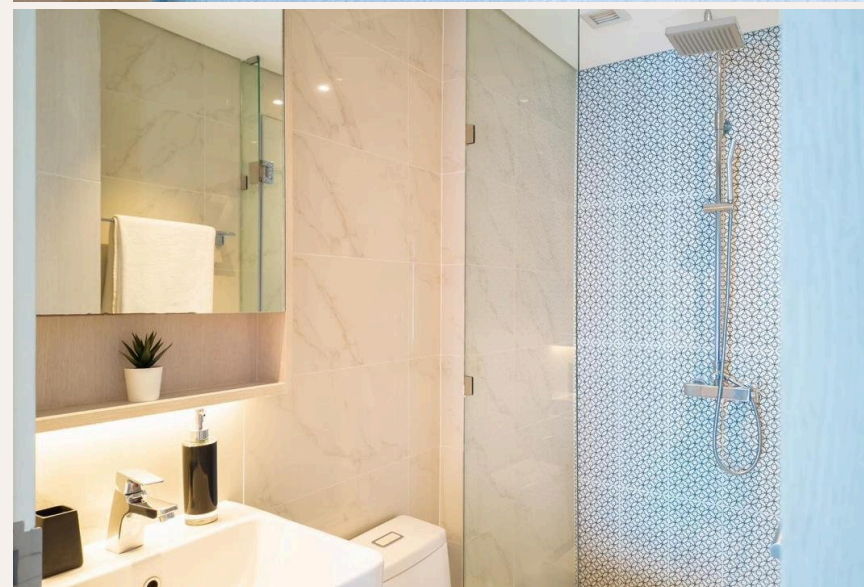

PHUKET, PHUKET · THAILAND

2-Bedroom Apartment in Cassia Residences

ОБЗОР ОБЪЕКТА

2-комн. апартаменты · Пхукет, Phuket

 2 СПАЛЕН

 2 ВАННЫХ

 75 КВ.М

Описание объекта Cassia Residences — современный жилой комплекс, состоящий из двух 7-этажных зданий с закрытой общей территорией на берегу пресного озера в самом сердце курорта Laguna Phuket. Кассия...

ХАРАКТЕРИСТИКИ

Сделка	Аренда	Тип	Апартаменты
Проект	Кассия Резиденсис	Вид	Озеро
Мебель	С мебелью	До пляжа	450 м
Предложение	Частный владелец		

ГАЛЕРЕЯ

ГАЛЕРЕЯ

ГАЛЕРЕЯ

ГАЛЕРЕЯ

ОПИСАНИЕ ОБЪЕКТА

“Кассия Резиденс расположен в окружении живописной природы и в то же время всей необходимой для комфортной жизни и отдыха инфраструктуры.”

Описание объекта Cassia Residences — современный жилой комплекс, состоящий из двух 7-этажных зданий с закрытой общей территорией на берегу пресного озера в самом сердце курорта Laguna Phuket. Кассия Резиденс расположен в окружении живописной природы и в то же время всей необходимой для комфортной жизни и отдыха инфраструктуры. Собственники недвижимости в Cassia Phuket могут пользоваться всей инфраструктурой огромного курорта Laguna Phuket, получая привилегии в виде скидок в ресторанах, спа и бутиках курорта. Проект Cassia Residence имеет 3 типа квартир: однокомнатные, двухкомнатные и трехкомнатные. Из окон апартаментов открываются великолепные виды на озеро, сад и море. Cassia Residences отличается от отеля Кассия увеличенной площадью апартаментов, наличием стиральных машин в каждой квартире, что дает возможность использовать их не только для краткосрочного отпуска, но и для длительного проживания.