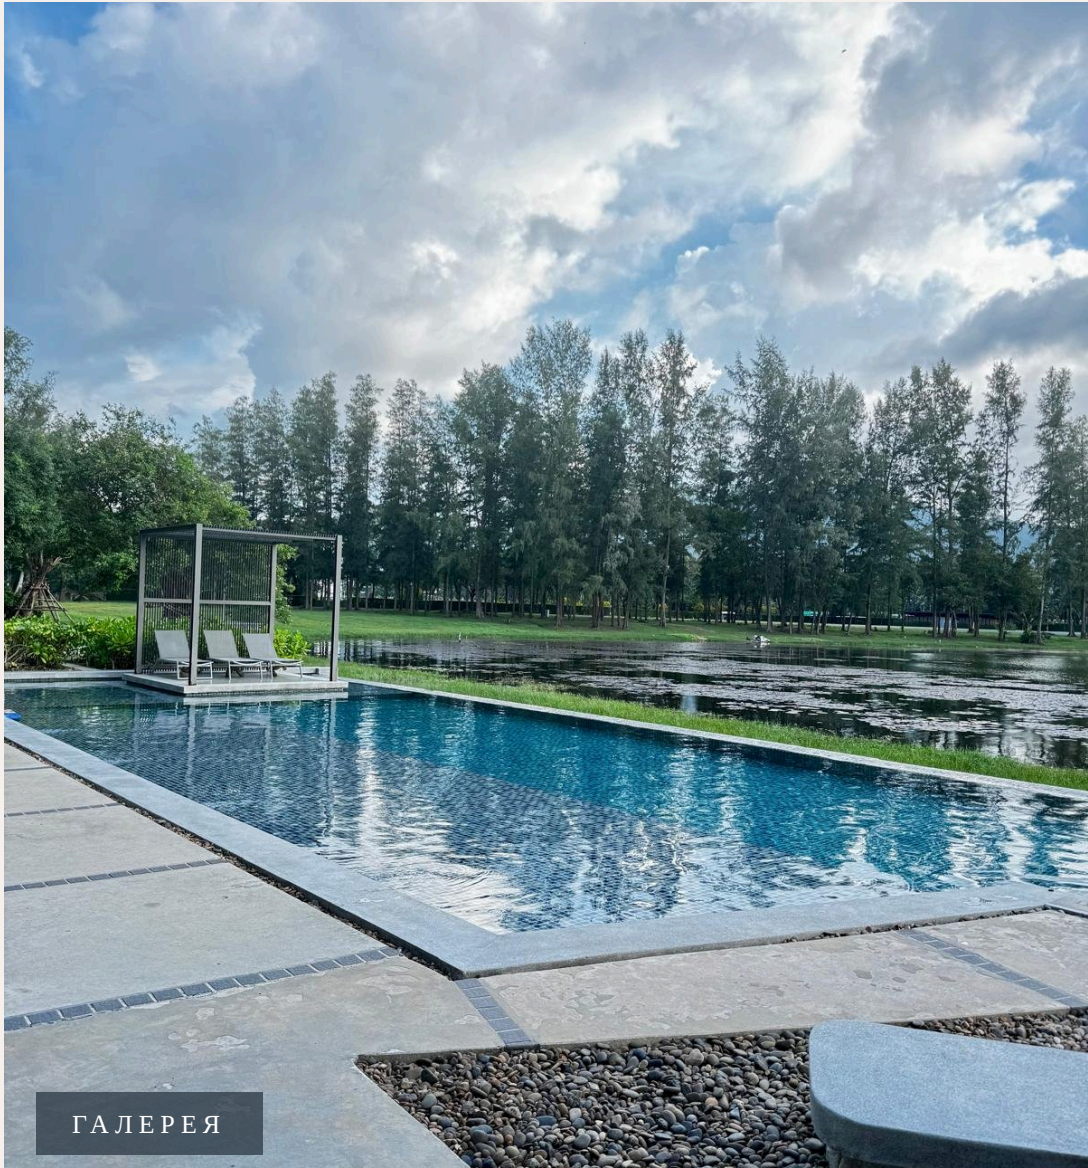

PHUKET, PHUKET · THAILAND

2-Bedroom Apartment in Cassia Residences

ОБЗОР ОБЪЕКТА

2-комн. апартаменты · Пхукет, Phuket

 2 СПАЛЕН

 2 ВАННЫХ

 75 КВ.М

Описание объекта Cassia Residences — современный жилой комплекс, состоящий из двух 7-этажных зданий с закрытой общей территорией на берегу пресного озера в самом сердце курорта Laguna Phuket. Кассия...

ХАРАКТЕРИСТИКИ

Сделка	Аренда	Тип	Апартаменты
Проект	Кассия Резиденсис	Вид	Озеро
Мебель	С мебелью	До пляжа	450 м
Предложение	Частный владелец		

ГАЛЕРЕЯ

ГАЛЕРЕЯ

ГАЛЕРЕЯ

ГАЛЕРЕЯ

ОПИСАНИЕ ОБЪЕКТА

“Кассия Резиденс расположен в окружении живописной природы и в то же время всей необходимой для комфортной жизни и отдыха инфраструктуры.”

Описание объекта Cassia Residences — современный жилой комплекс, состоящий из двух 7-этажных зданий с закрытой общей территорией на берегу пресного озера в самом сердце курорта Laguna Phuket. Кассия Резиденс расположен в окружении живописной природы и в то же время всей необходимой для комфортной жизни и отдыха инфраструктуры. Собственники недвижимости в Cassia Phuket могут пользоваться всей инфраструктурой огромного курорта Laguna Phuket, получая привилегии в виде скидок в ресторанах, спа и бутиках курорта. Проект Cassia Residence имеет 3 типа квартир: однокомнатные, двухкомнатные и трехкомнатные. Из окон апартаментов открываются великолепные виды на озеро, сад и море. Cassia Residences отличается от отеля Кассия увеличенной площадью апартаментов, наличием стиральных машин в каждой квартире, что дает возможность использовать их не только для краткосрочного отпуска, но и для длительного проживания.

РАСПОЛОЖЕНИЕ

- 450 М ДО ПЛЯЖ
- 2 МИН ДО CASSIA
- 30 МИН ДО COMPLEX