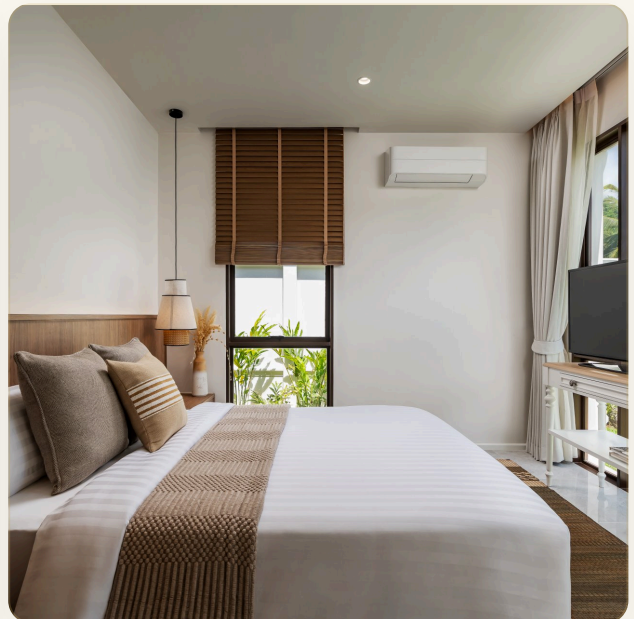

ФОТОГРАФИИ

Галерея

ГАЛЕРЕЯ