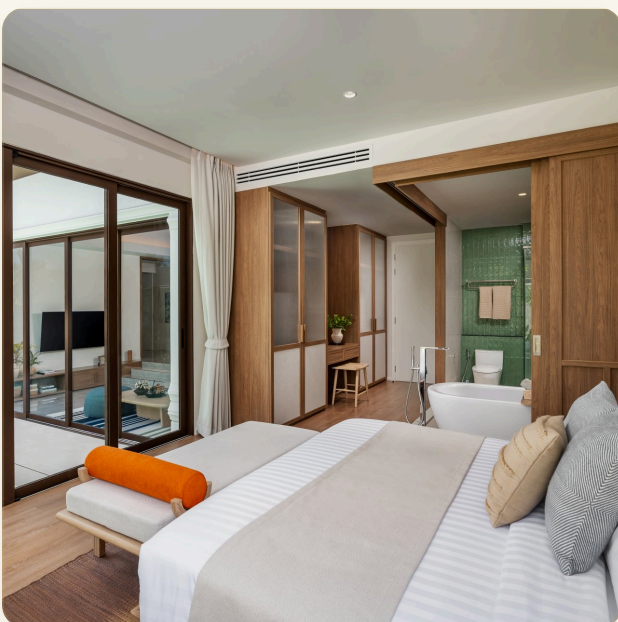

ФОТОГРАФИИ

Галерея

ГАЛЕРЕЯ