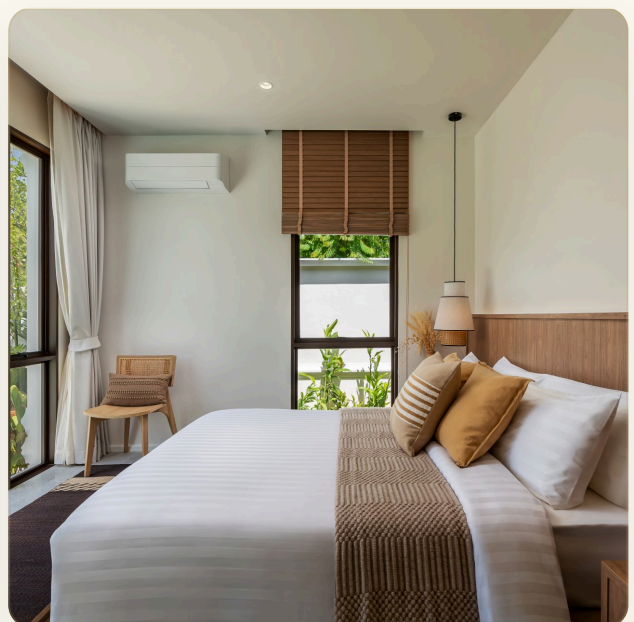

ФОТОГРАФИИ

Галерея

ГАЛЕРЕЯ