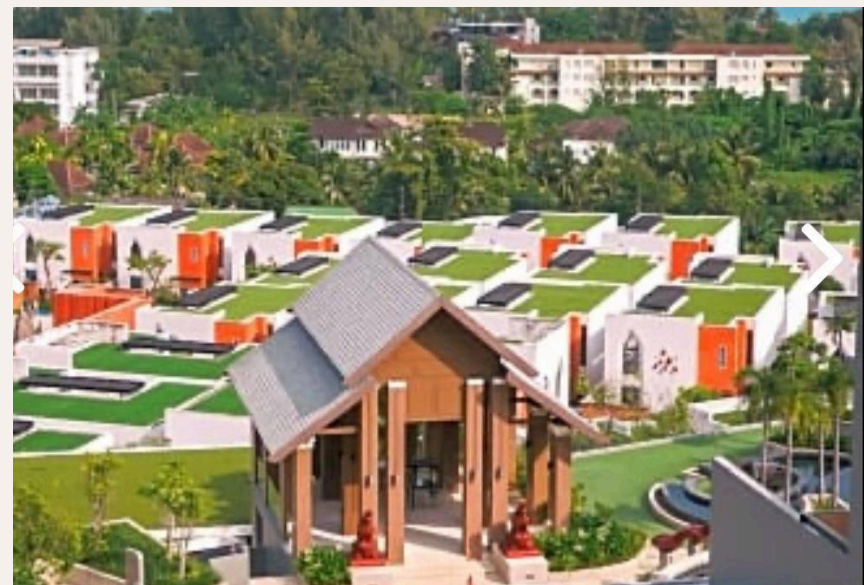

SURIN, PHUKET · THAILAND

Апартаменты с одной спальней рядом с пляжами Сурин и Бангтао

# -1-комн. апартаменты · Surin, Phuket

 -1 СПАЛЕН

 1 ВАННЫХ

 36 КВ.М

Комплекс The Panora Phuket расположен на возвышенности в пешей доступности от пляжа Сурин и Бангтао. Из всех апартаментов открывается незабываемый вид на море. Комплекс предлагает инфраструктуру жи...

## ОПИСАНИЕ ОБЪЕКТА

*“Из всех апартаментов открывается незабываемый вид на море.”*

Комплекс The Panora Phuket расположен на возвышенности в пешей доступности от пляжа Сурин и Бангтао. Из всех апартаментов открывается незабываемый вид на море. Комплекс предлагает инфраструктуру жилого комплекса, создавая ощущение жизни в гармонии с природой поблизости от моря. Прогуляйтесь по саду с фонтанами и водопадами, поужинайте в ресторане, расслабьтесь в спа-салоне или почитайте книги в лаундж-библиотеке.

И при этом прогулка до моря займет не более 10 минут или несколько минут на

бесплатном автобусе. На территории комплекса имеется 4 панорамных бассейна на крыше, лобби, фитнес-центр, спа-салон, ресторан, библиотека. Вход на территорию комплекса по электронным картам, а также обеспечивается круглосуточная охрана и видеонаблюдение. Компания застройщик входит в группу компаний MIDA group, которая очень известна в Таиланде. В портфолио застройщика уже 21 реализованный проект в разных частях королевства Таиланд. В этом году MIDA Group приносит свой опыт на популярный остров Пхукет!