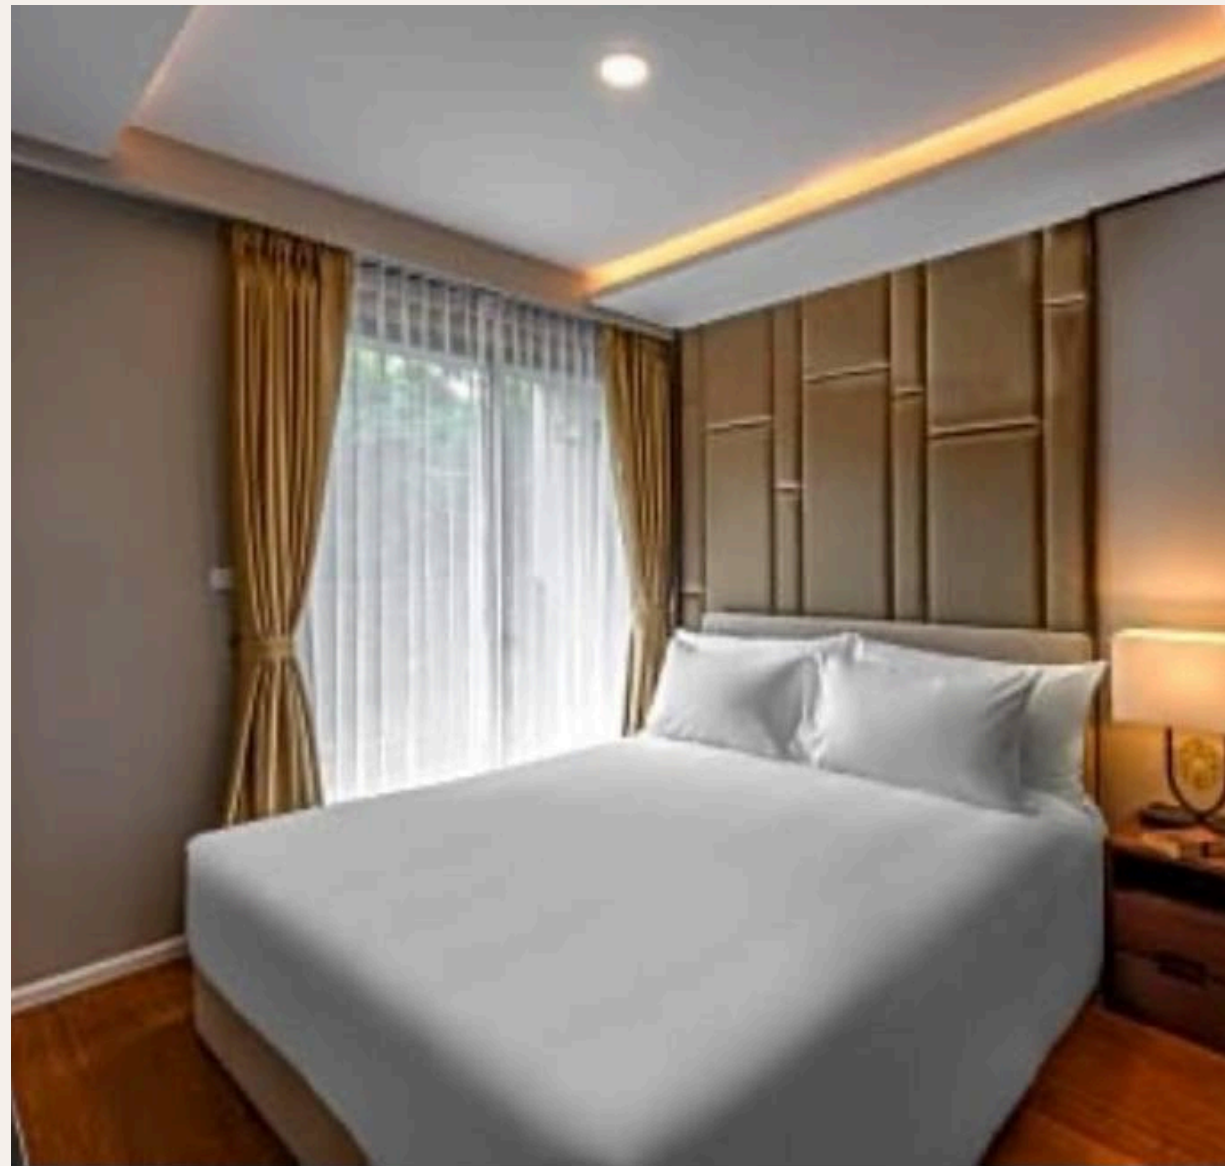

ОПИСАНИЕ ОБЪЕКТА

“Из всех апартаментов открывается незабываемый вид на море.”

Комплекс The Panora Phuket расположен на возвышенности в пешей доступности от пляжа Сурин и Бангтао. Из всех апартаментов открывается незабываемый вид на море. Комплекс предлагает инфраструктуру жилого комплекса, создавая ощущение жизни в гармонии с природой поблизости от моря. Прогуляйтесь по саду с фонтанами и водопадами, поужинайте в ресторане, расслабьтесь в спа-салоне или почитайте книги в лаундж-библиотеке.

И при этом прогулка до моря займет не более 10 минут или несколько минут на

бесплатном автобусе. На территории комплекса имеется 4 панорамных бассейна на крыше, лобби, фитнес-центр, спа-салон, ресторан, библиотека. Вход на территорию комплекса по электронным картам, а также обеспечивается круглосуточная охрана и видеонаблюдение. Компания застройщик входит в группу компаний MIDA group, которая очень известна в Таиланде. В портфолио застройщика уже 21 реализованный проект в разных частях королевства Таиланд. В этом году MIDA Group приносит свой опыт на популярный остров Пхукет!

ИНВЕСТИЦИИ

6,000,000 THB ≈ $171,429

Цена за м²: 166,667 THB