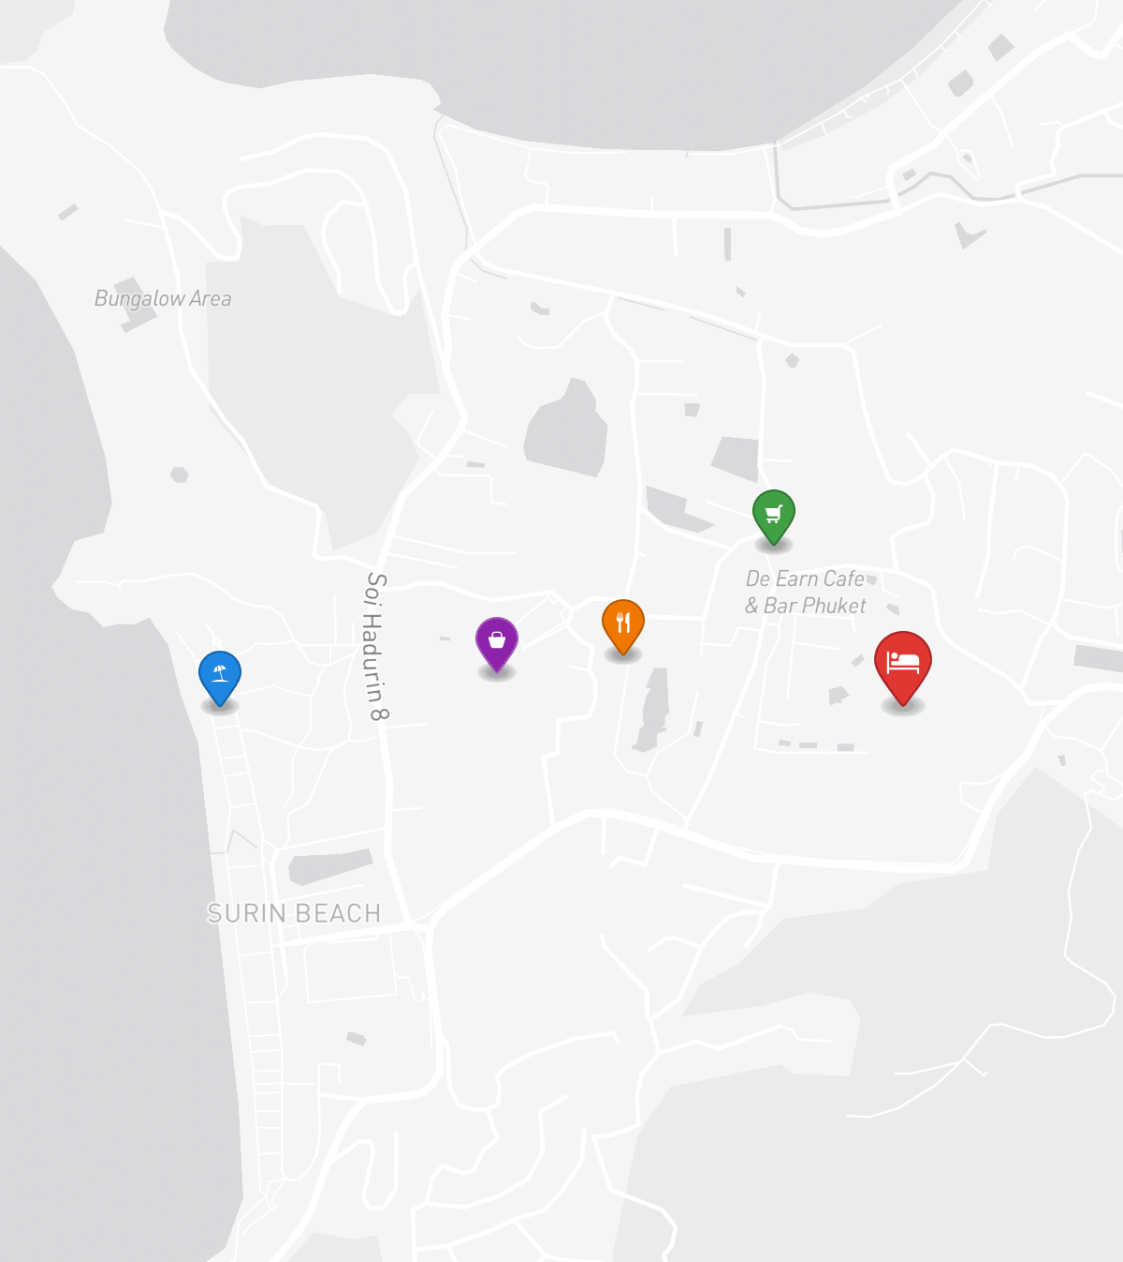

## ОПИСАНИЕ ОБЪЕКТА

*“Из всех апартаментов открывается незабываемый вид на море.”*

Комплекс The Panora Phuket расположен на возвышенности в пешей доступности от пляжа Сурин и Бангтао. Из всех апартаментов открывается незабываемый вид на море. Комплекс предлагает инфраструктуру жилого комплекса, создавая ощущение жизни в гармонии с природой поблизости от моря. Прогуляйтесь по саду с фонтанами и водопадами, поужинайте в ресторане, расслабьтесь в спа-салоне или почитайте книги в лаундж-библиотеке.

И при этом прогулка до моря займет не более 10 минут или несколько минут на

бесплатном автобусе. На территории комплекса имеется 4 панорамных бассейна на крыше, лобби, фитнес-центр, спа-салон, ресторан, библиотека. Вход на территорию комплекса по электронным картам, а также обеспечивается круглосуточная охрана и видеонаблюдение. Компания застройщик входит в группу компаний MIDA group, которая очень известна в Таиланде. В портфолио застройщика уже 21 реализованный проект в разных частях королевства Таиланд. В этом году MIDA Group приносит свой опыт на популярный остров Пхукет!

## РАСПОЛОЖЕНИЕ

Сурин — «Ряд миллионеров», элитный район с дизайнерскими бутиками и ресторанами высокой кухни.

- 1700 М ДО ПЛЯЖ
- 10 МИН ДО БАНГ ТАО
- 10 МИН ДО КАМАЛА

- **Пляж:** Пляж Сурин
- **Шопинг:** The Plaza Surin
- **Рестораны:** Bimi Beach Club
- **Супермаркет:** Tops Daily Surin