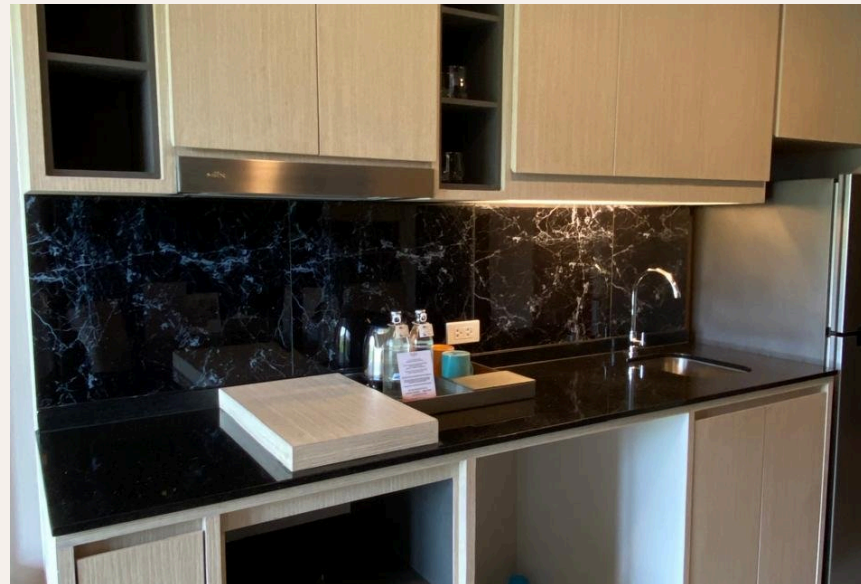

## ХАРАКТЕРИСТИКИ

Сделка	Продажа	Тип	Апартаменты
Проект	Мида Сурин	Вид	Горы
Мебель	С мебелью	Этаж	6
До пляжа	1700 м	Предложение	Частный владелец
Цена/кв.м	166,667 THB		

ГАЛЕРЕЯ

ГАЛЕРЕЯ

ГАЛЕРЕЯ

ГАЛЕРЕЯ