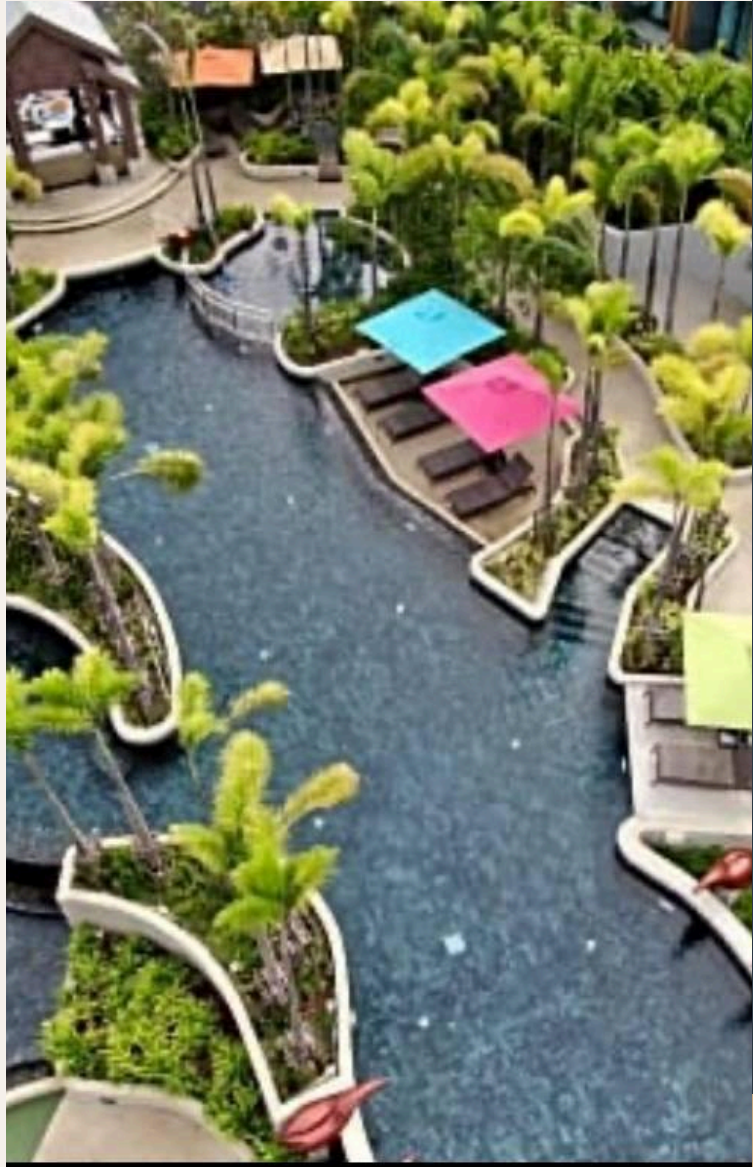

# -1-комн. апартаменты · Surin, Phuket

 -1 СПАЛЕН

 1 ВАННЫХ

 36 КВ.М

Комплекс The Panora Phuket расположен на возвышенности в пешей доступности от пляжа Сурин и Бангтао. Из всех апартаментов открывается незабываемый вид на море. Комплекс предлагает инфраструктуру жи...

## ОПИСАНИЕ ОБЪЕКТА

*“Из всех апартаментов открывается незабываемый вид на море.”*

Комплекс The Panora Phuket расположен на возвышенности в пешей доступности от пляжа Сурин и Бангтао. Из всех апартаментов открывается незабываемый вид на море. Комплекс предлагает инфраструктуру жилого комплекса, создавая ощущение жизни в гармонии с природой поблизости от моря. Прогуляйтесь по саду с фонтанами и водопадами, поужинайте в ресторане, расслабьтесь в спа-салоне или почитайте книги в лаундж-библиотеке.