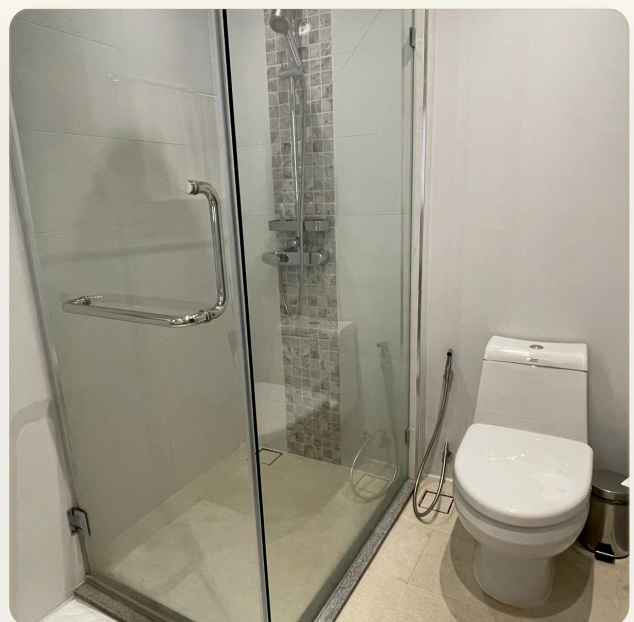

ФОТОГРАФИИ

Галерея

ГАЛЕРЕЯ