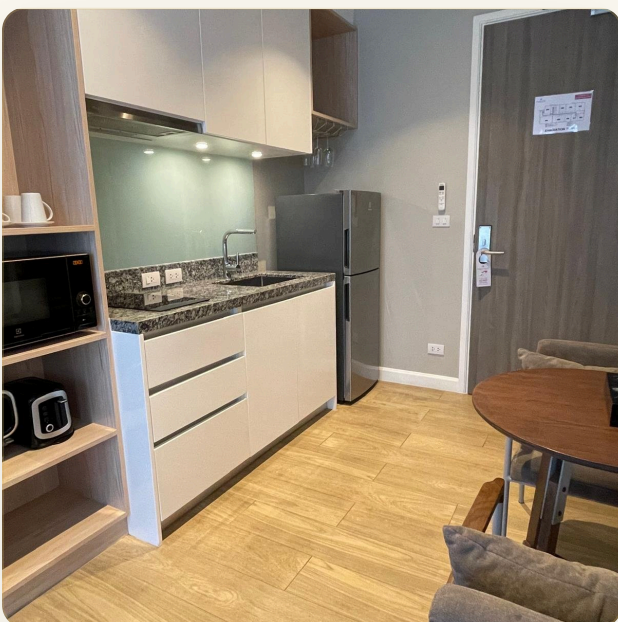

ФОТОГРАФИИ

Галерея

ГАЛЕРЕЯ