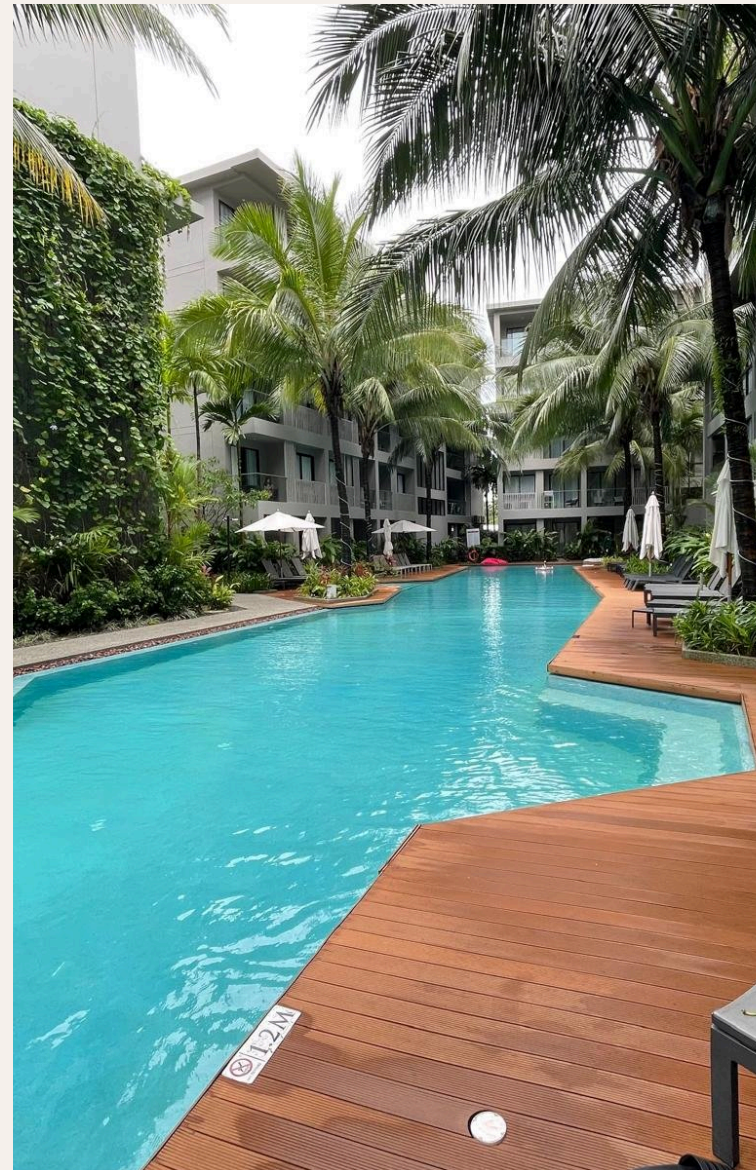

PHUKET, PHUKET · THAILAND

1-Bedroom Apartment in Diamond Condominium

ОБЗОР ОБЪЕКТА

1-комн. апартаменты · Пхукет, Phuket

 1 СПАЛЕН

 1 ВАННЫХ

 34 КВ.М

Diamond Condominium — это эксклюзивный комплекс, расположенный рядом с известным пляжем Бангтао на западном побережье Пхукета. Комплекс состоит из 295 инновационно оформленных квартир с 1-2 спальнями...

ХАРАКТЕРИСТИКИ

Сделка	Аренда	Тип	Апартаменты
Проект	Даймонд Кондоминиум	Вид	Бассейн
Мебель	С мебелью	Этаж	5
До пляжа	600 м	Предложение	Частный владелец

ГАЛЕРЕЯ

ГАЛЕРЕЯ

ГАЛЕРЕЯ

ГАЛЕРЕЯ

ГАЛЕРЕЯ

ОПИСАНИЕ ОБЪЕКТА

“В пешей доступности от комплекса находятся Siam Blue & Catch beach club, Tesco lotus express.”

Diamond Condominium — это эксклюзивный комплекс, расположенный рядом с известным пляжем Бангтао на западном побережье Пхукета. Комплекс состоит из 295 инновационно оформленных квартир с 1-2 спальнями и пентхаусами с 2-4 спальнями, включая кухни для гурманов, роскошные ванные комнаты и просторные частные террасы с видом на 2000 кв. м. курортного тропического ландшафтного дизайна и водной зоны. Инфраструктура На территории имеется бассейн олимпийского размера, тропический парк, фитнес-центр, сауна, ресторан, магазин на территории комплекса сделают пребывание на острове Пхукет беззаботным и незабываемым. Что

поблизости Идеальное местоположение, в 5-ти минутах ходьбы от пляжа Бангтао.

В пешей доступности от комплекса находятся Siam Blue & Catch beach club, Tesco lotus express. Также богатая курортная инфраструктура района Банг Тао включает в себя магазины, рестораны, бары, СПА-центры, детский клуб, центр, торговый центр, банки. Для кого подходит Diamond расположена в одном из самых престижных районов Пхукета с развитой инфраструктурой, но стоимость жилья относительно невысока. Поэтому проект подходит всем тем, кто предпочитает размеренный отдых в окружении красивейших пейзажей. Diamond любят все, от молодых семей с детьми до людей почтенного возраста.