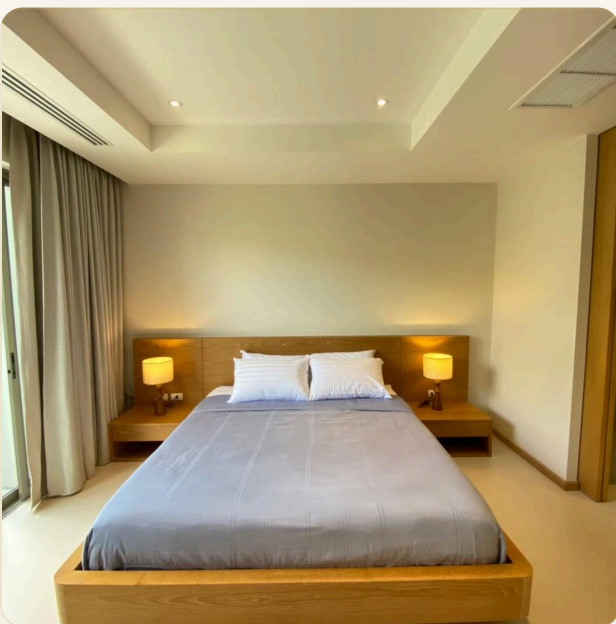

ФОТОГРАФИИ

Галерея

ГАЛЕРЕЯ