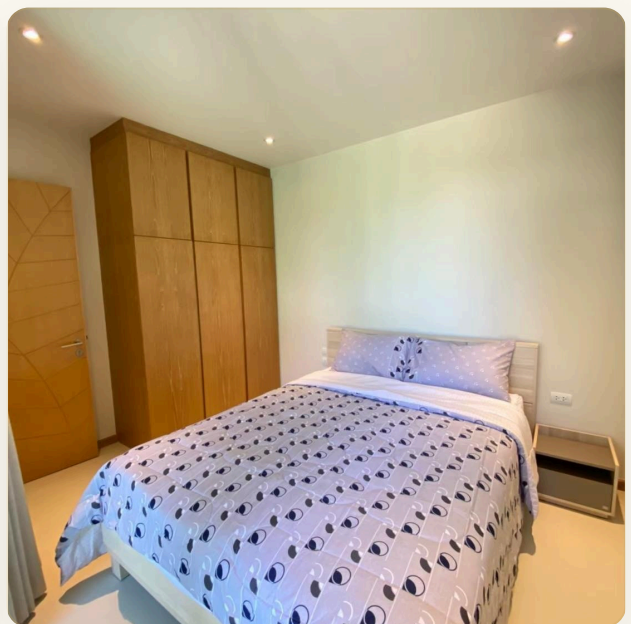

ФОТОГРАФИИ

Галерея

ГАЛЕРЕЯ