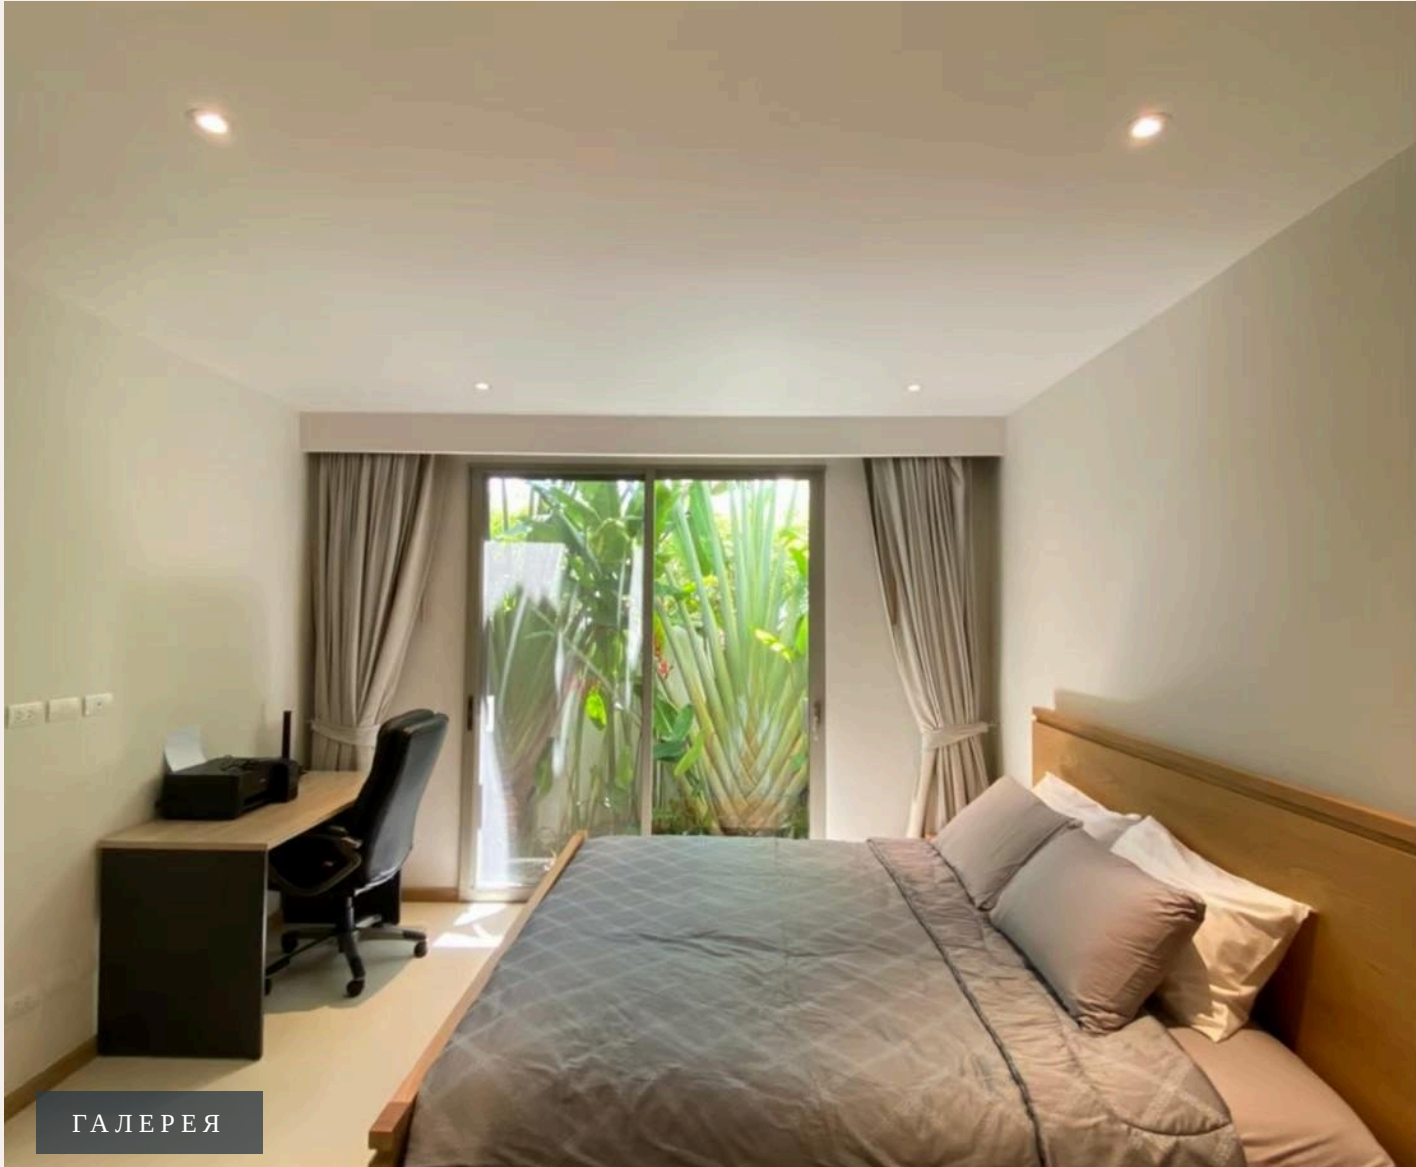

ГАЛЕРЕЯ

ГАЛЕРЕЯ

ОПИСАНИЕ ОБЪЕКТА

“В проекте царит тишина и спокойствие благодаря расположению, вдали от суеты более перегруженных районов Пхукета.”

Trichada Sky Villas - 'это новый 3 проект Застройщика, он состоит из современных вилл с высоким качеством. В проекте царит тишина и спокойствие благодаря расположению, вдали от суеты более перегруженных районов Пхукета. Архитектура проста и свежа, с белой цветовой палитрой и множеством тропических растений и цветов. Всего в проекте 23 виллы. Виллы с личными большими бассейнами и с тропическими садами вокруг вилл. Вы можете наслаждаться пребыванием на шезлонге на открытом воздухе или пообедать с семьей в обеденной зоне на свежем воздухе. Trichada состоит из одноэтажных вилл с бассейном, расположенных в пышных тропических садах. Виллы состоят из 2 или 3 спален, площадью от 100 до 150 кв. м., которые расположены на участке площадью от 280 до 490 кв. м., соответственно, каждая со своим бассейном и парковкой. Концепция проекта обеспечить расслабляющую атмосферу и чувствовать себя как дома. Разработчик разработал план одноэтажных вилл для того чтобы обеспечить вам спокойствие