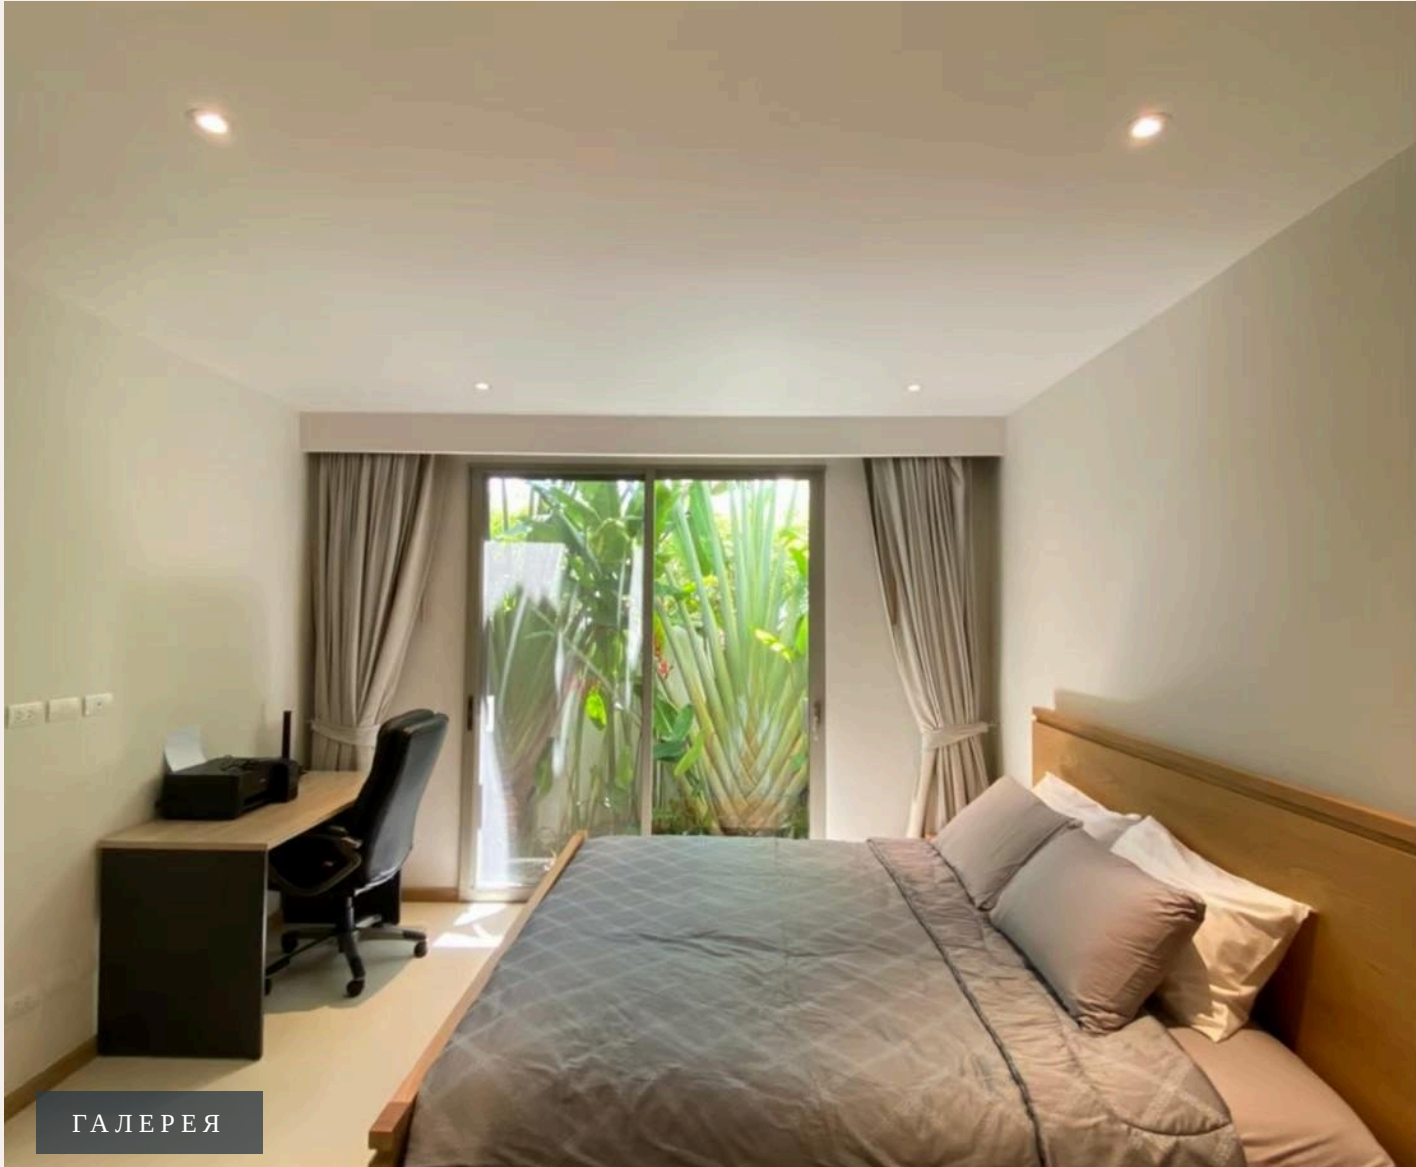

ГАЛЕРЕЯ

ОПИСАНИЕ ОБЪЕКТА

“В проекте царит тишина и спокойствие благодаря расположению, вдали от суеты более перегруженных районов Пхукета.”

Trichada Sky Villas - 'это новый 3 проект Застройщика, он состоит из современных вилл с высоким качеством. В проекте царит тишина и спокойствие благодаря расположению, вдали от суеты более перегруженных районов Пхукета. Архитектура проста и свежа, с белой цветовой палитрой и множеством тропических растений и цветов. Всего в проекте 23 виллы. Виллы с личными большими бассейнами и с тропическими садами вокруг вилл. Вы можете наслаждаться пребыванием на шезлонге на открытом воздухе или пообедать с семьей в обеденной зоне на свежем воздухе. Trichada состоит из одноэтажных вилл с бассейном, расположенных в пышных тропических садах. Виллы состоят из 2 или 3 спален, площадью от 100 до 150 кв. м., которые расположены на участке площадью от 280 до 490 кв. м., соответственно, каждая со своим бассейном и парковкой. Концепция проекта обеспечить расслабляющую атмосферу и чувствовать себя как дома. Разработчик разработал план одноэтажных вилл для того чтобы обеспечить вам спокойствие