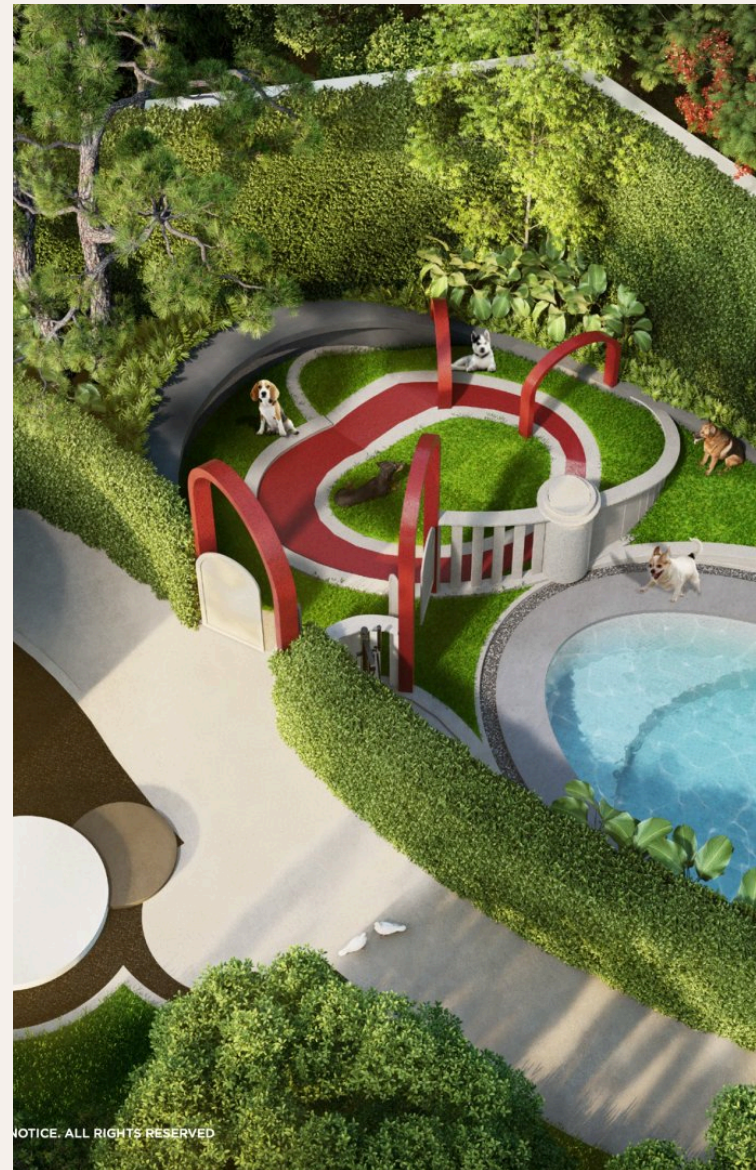

NOTICE. ALL RIGHTS RESERVED