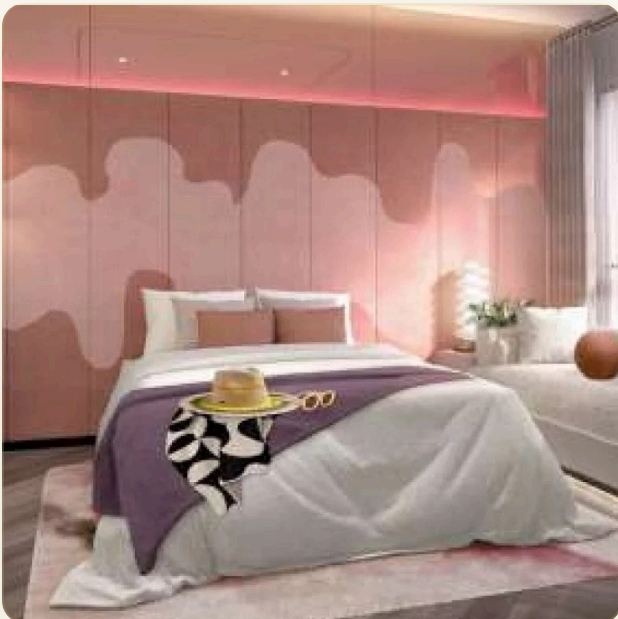

ФОТОГРАФИИ

Галерея

ГАЛЕРЕЯ