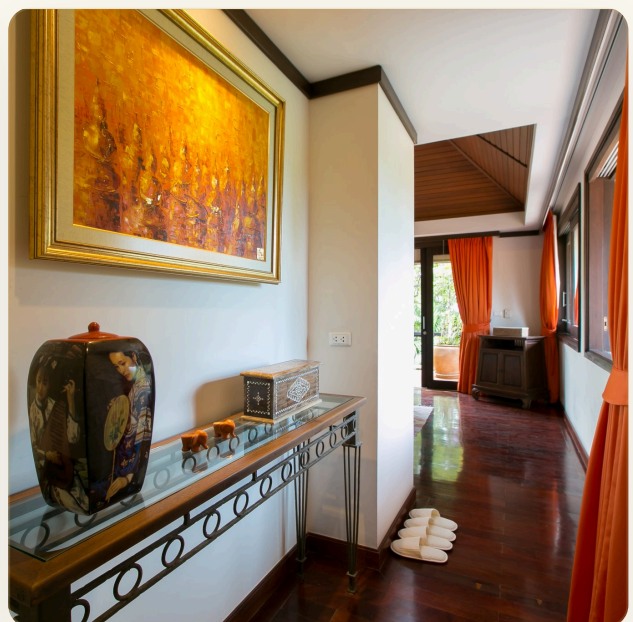

ФОТОГРАФИИ

Галерея

ГАЛЕРЕЯ