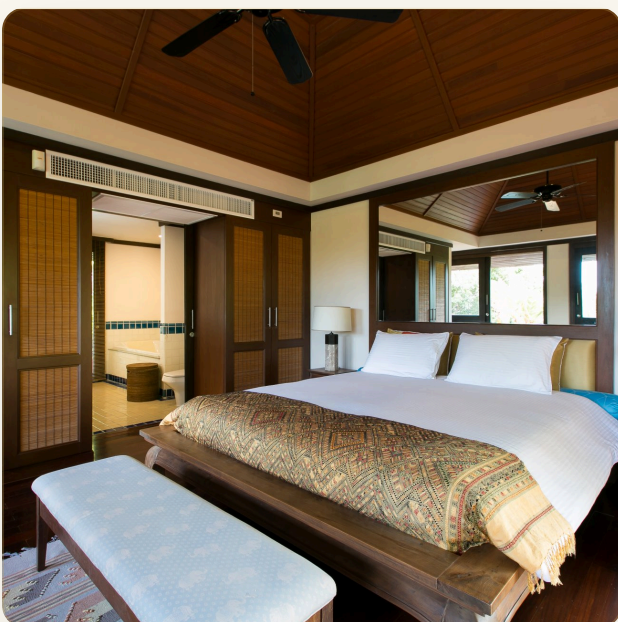

ФОТОГРАФИИ

Галерея

ГАЛЕРЕЯ