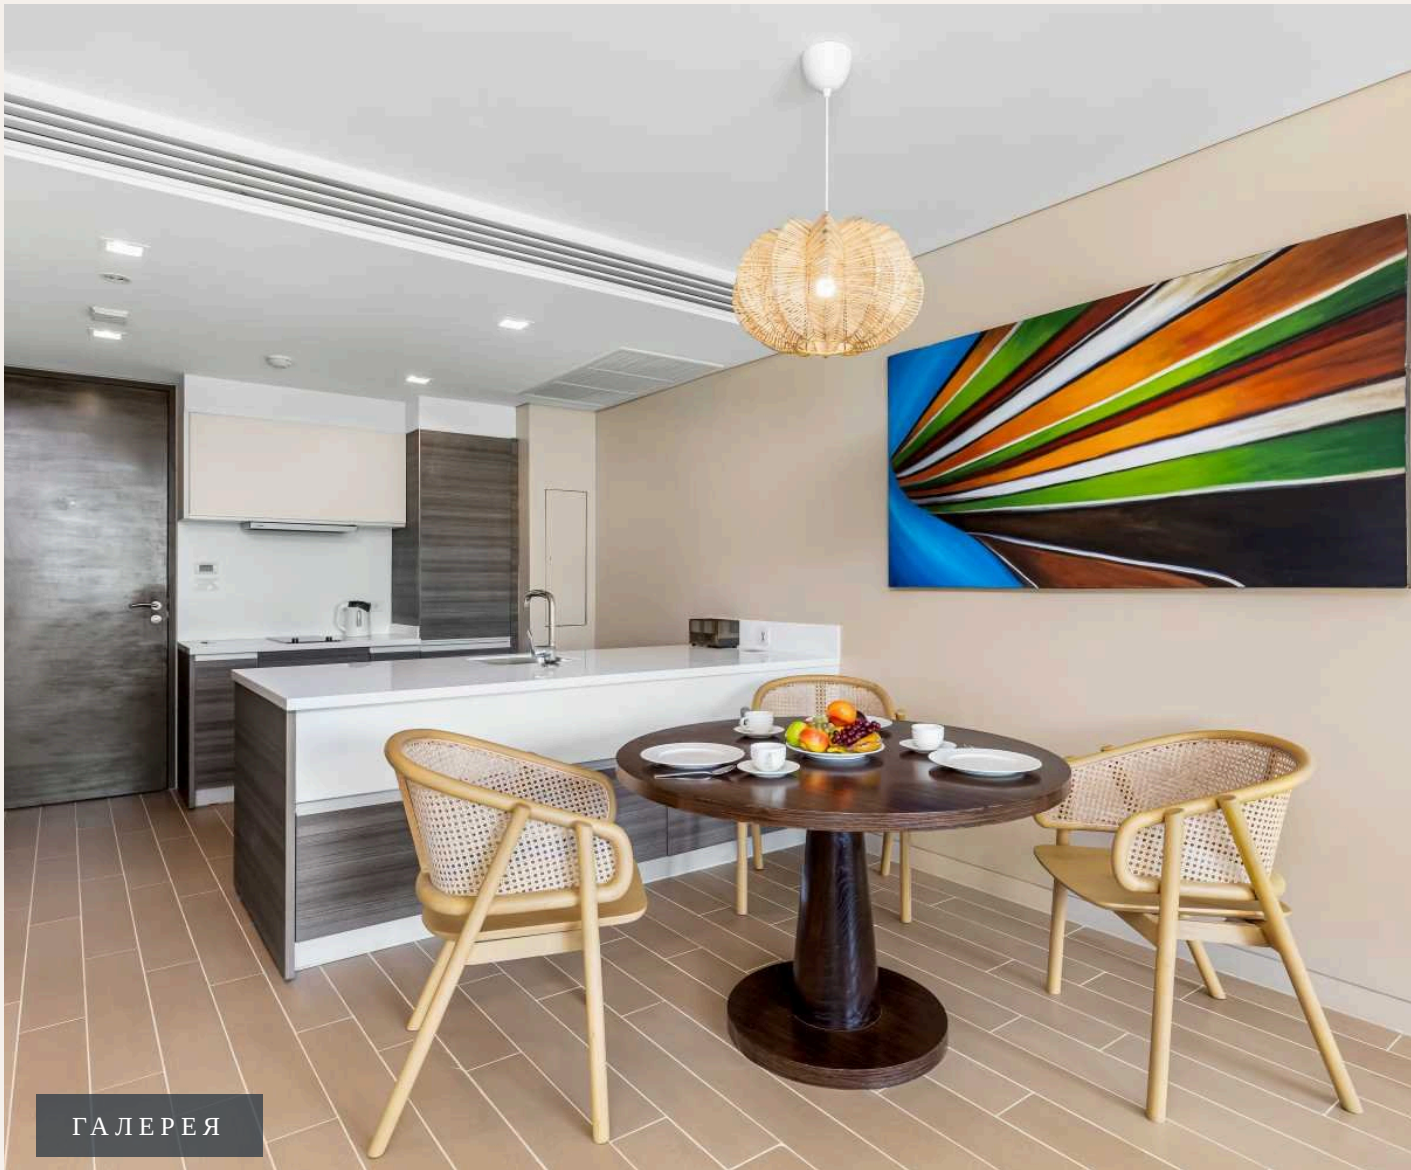

## ХАРАКТЕРИСТИКИ

Сделка	Аренда	Тип	Апартаменты
Проект	Лофт Лагуна Вилладж	Вид	Бассейн
Мебель	С мебелью	Этаж	1
До пляжа	2500 м	Предложение	Частный владелец
Цена/кв.м	111,765 THB		

ГАЛЕРЕЯ

ГАЛЕРЕЯ

ГАЛЕРЕЯ

ГАЛЕРЕЯ