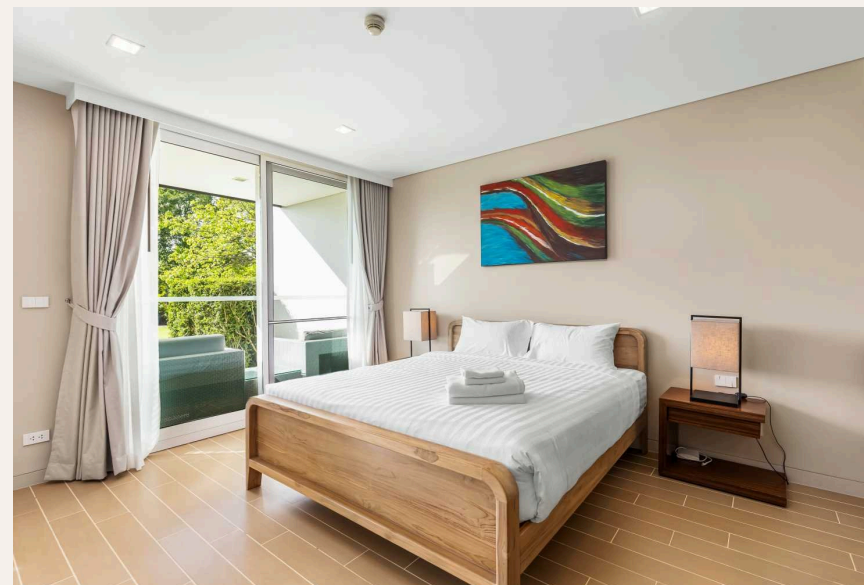

BANG TAO, PHUKET · THAILAND

Стильные апартаменты в элитном районе в Лагуне

ОБЗОР ОБЪЕКТА

1-комн. апартаменты · Bang Tao,
Phuket
 1 СПАЛЕН

 1 ВАННЫХ

 85 КВ.М

Выбирая инвестиционную недвижимость или место жительства, важно выбрать удачное место в хорошем районе. Этот проект находится в одном из лучших мест острова - в окружении 4 и 5 звездных отелей рядо...

ХАРАКТЕРИСТИКИ

Сделка	Аренда	Тип	Апартаменты
Проект	Лофт Лагуна Вилладж	Вид	Бассейн
Мебель	С мебелью	Этаж	1
До пляжа	2500 м	Предложение	Частный владелец
Цена/кв.м	111,765 THB		

ГАЛЕРЕЯ

ГАЛЕРЕЯ

ГАЛЕРЕЯ

ГАЛЕРЕЯ