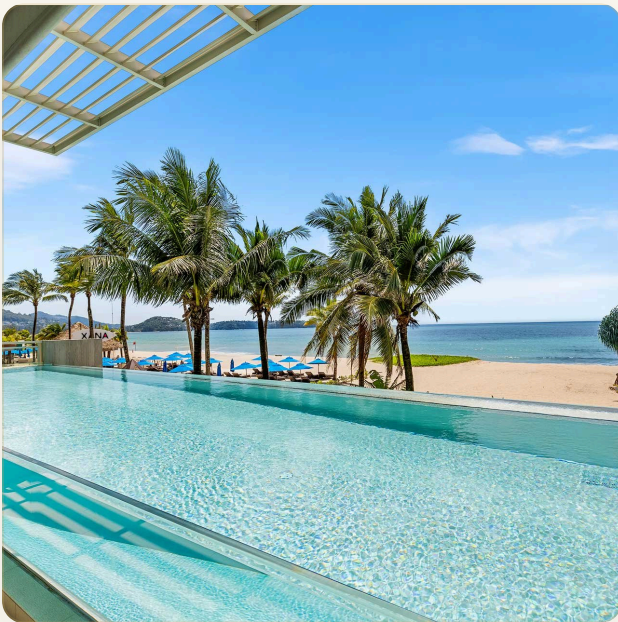

ФОТОГРАФИИ

Галерея

ГАЛЕРЕЯ