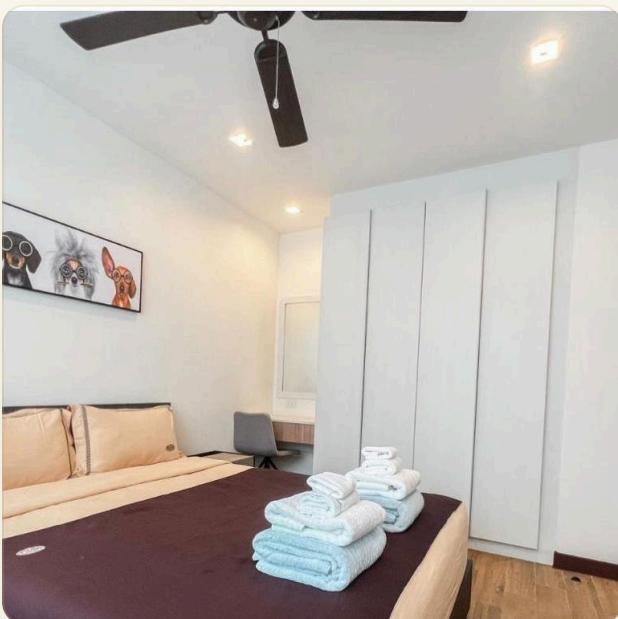

ФОТОГРАФИИ

Галерея

ГАЛЕРЕЯ