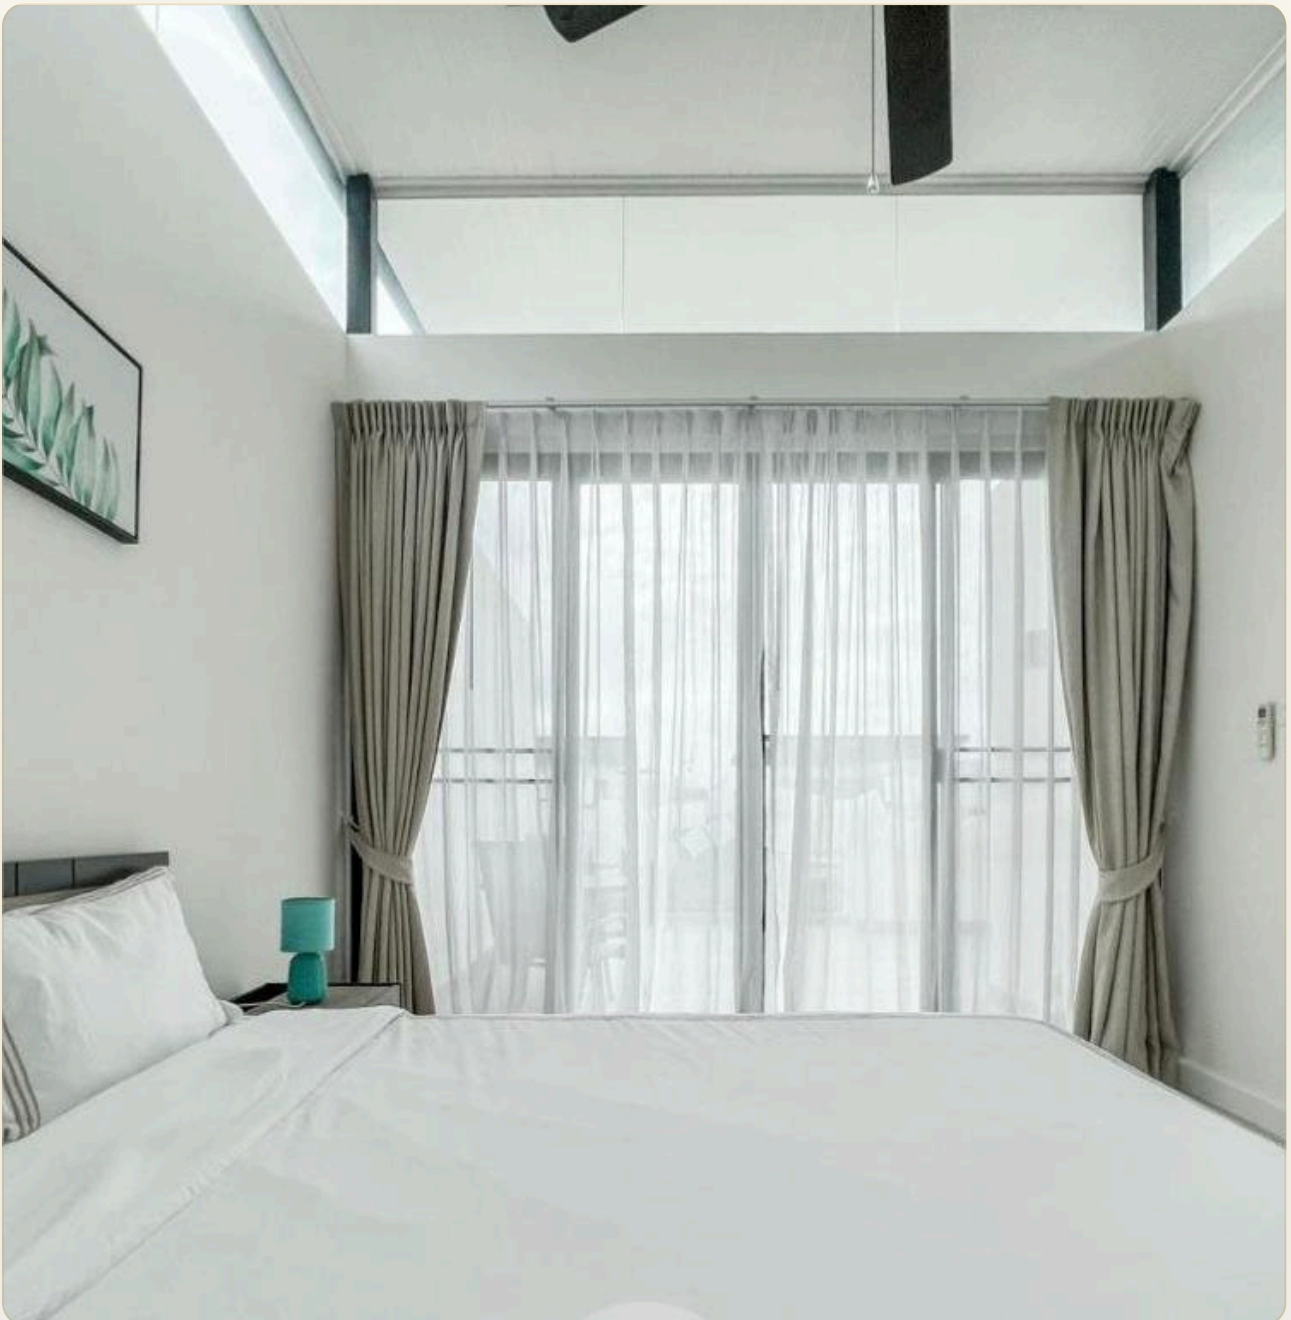

ГЛАВНЫЙ ВИД

Первое впечатление

ГАЛЕРЕЯ