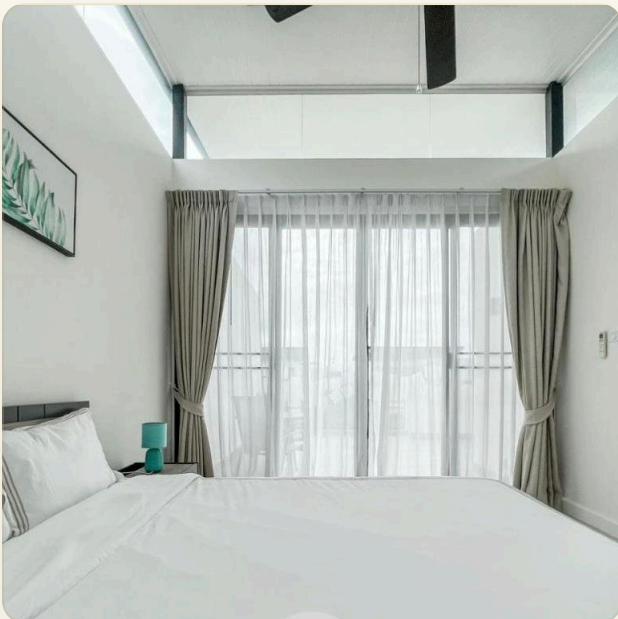

ФОТОГРАФИИ

Галерея

ГАЛЕРЕЯ