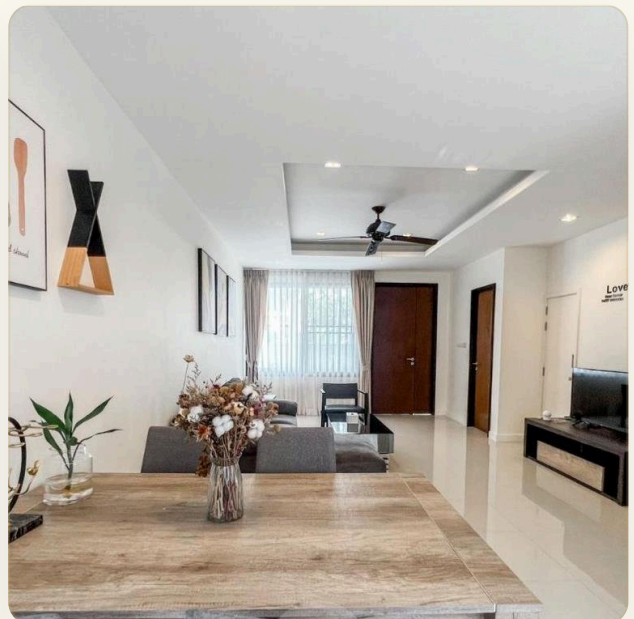

ФОТОГРАФИИ

Галерея

ГАЛЕРЕЯ