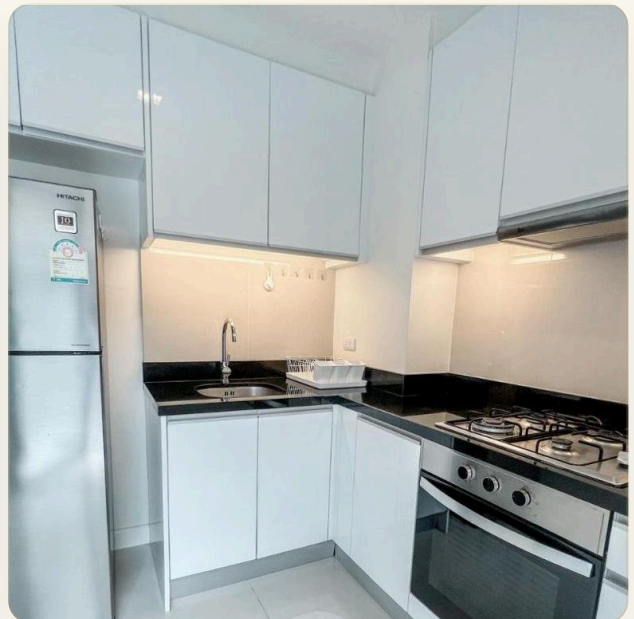

ФОТОГРАФИИ

Галерея

ГАЛЕРЕЯ