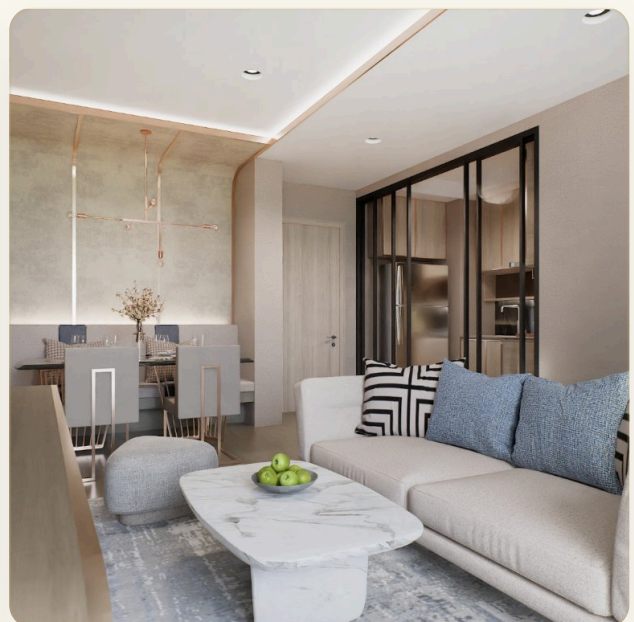

ФОТОГРАФИИ

Галерея

ГАЛЕРЕЯ