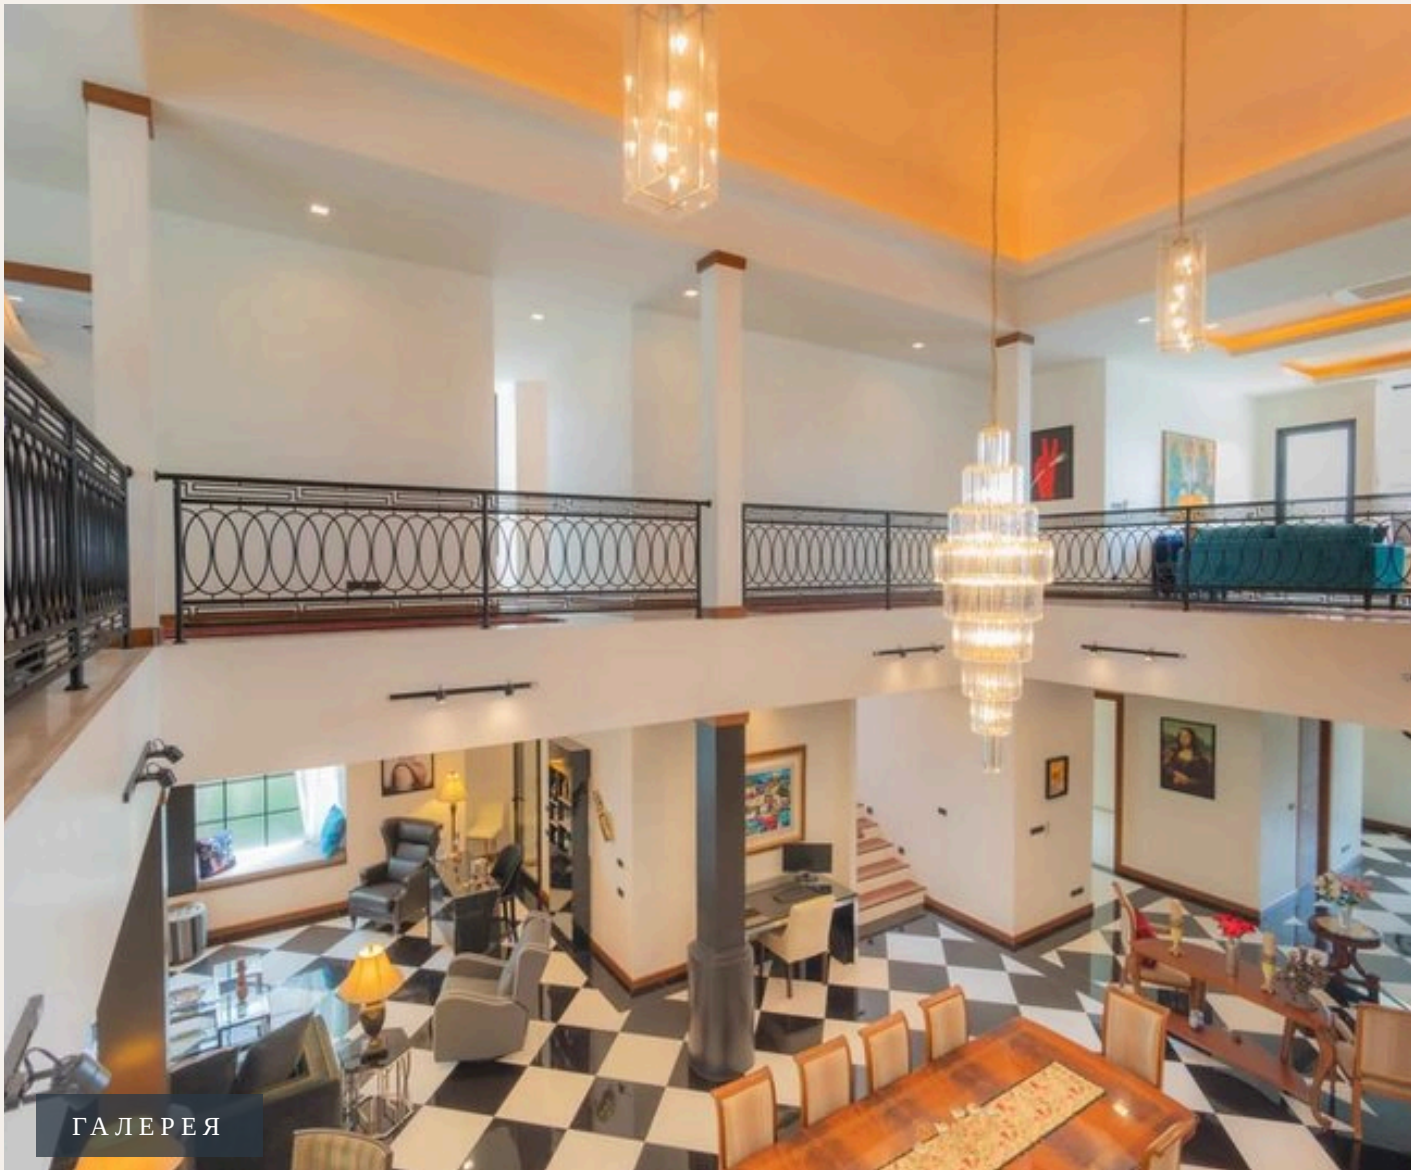

## ХАРАКТЕРИСТИКИ

Сделка	Аренда	Тип	Вилла
Проект	Лагуна Хомс	Вид	Бассейн, Гольф-поле
Мебель	С мебелью	До пляжа	2500 м
Предложение	Частный владелец		

ГАЛЕРЕЯ

ГАЛЕРЕЯ

ГАЛЕРЕЯ

ГАЛЕРЕЯ

ГАЛЕРЕЯ

ГАЛЕРЕЯ