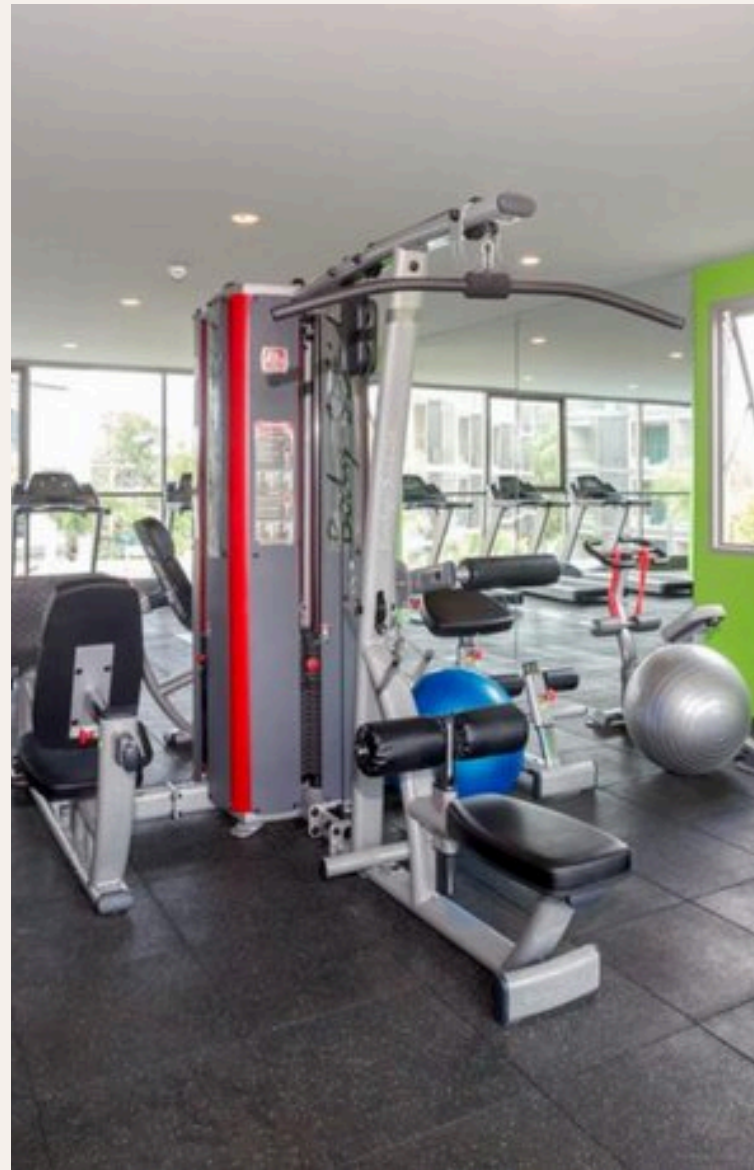

ОПИСАНИЕ ОБЪЕКТА

“Regent Bangtao использует концепцию кондо-отелей, которые предназначены для отдыха и инвестиций, краткосрочного или длительного проживания.”

Regent Bangtao - один из самых красивых кондоминиумов на Пхукете. Regent Bangtao использует концепцию кондо-отелей, которые предназначены для отдыха и инвестиций, краткосрочного или длительного проживания. Отель состоит из 2 зданий, в общей сложности 151 апартаментов. Форматы квартир разные - студии, однокомнатные апартаменты и очень просторные апартаменты с двумя и даже тремя спальнями. Комфортные планировки, встроенная мебель, современная отделка с теплых бежево-коричневых тонов. Особенность проекта - джакузи, установленные на балконе почти каждой квартиры. Инфраструктура На территории кондо-отеля есть все удобства, обязательные для отеля уровня 4-5*, такие как лобби, холл, кафе, ресторан, тренажерный зал и спа-центр, а также большой плавательный бассейн, шезлонги, бесплатная парковка. Что касается близости к объекту, то комплекс The Regent Bangtao очень удобно относительно всех туристических точек притяжения: всего в 10 минутах ходьбы от пляжа Бангтао, буквально в пару минут до курортного