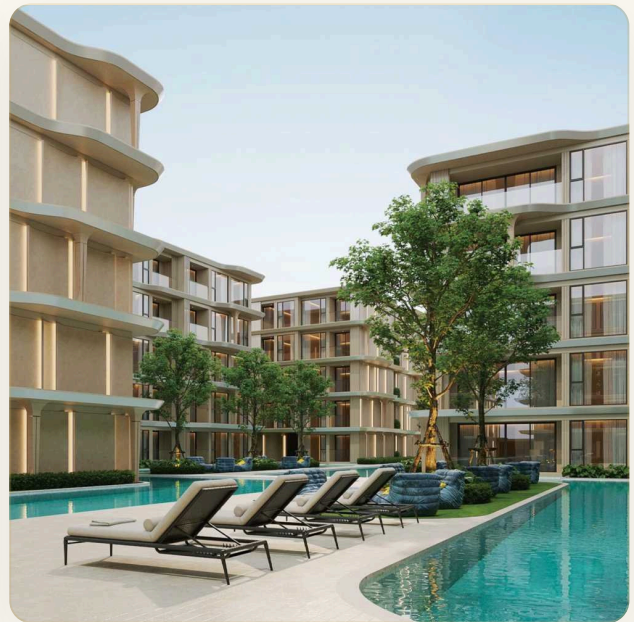

ФОТОГРАФИИ

Галерея

ГАЛЕРЕЯ