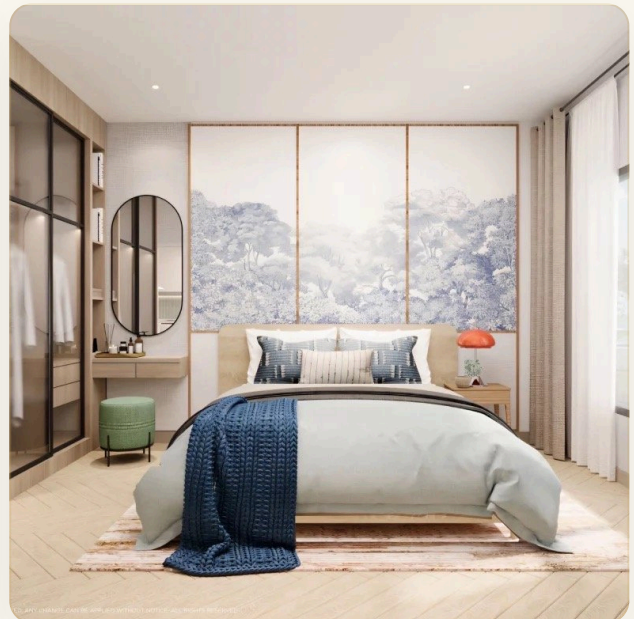

ФОТОГРАФИИ

Галерея

ГАЛЕРЕЯ