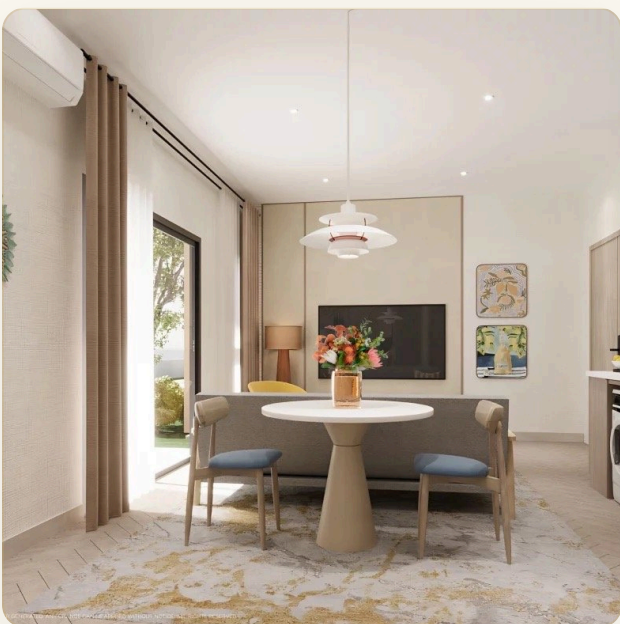

ФОТОГРАФИИ

Галерея

ГАЛЕРЕЯ