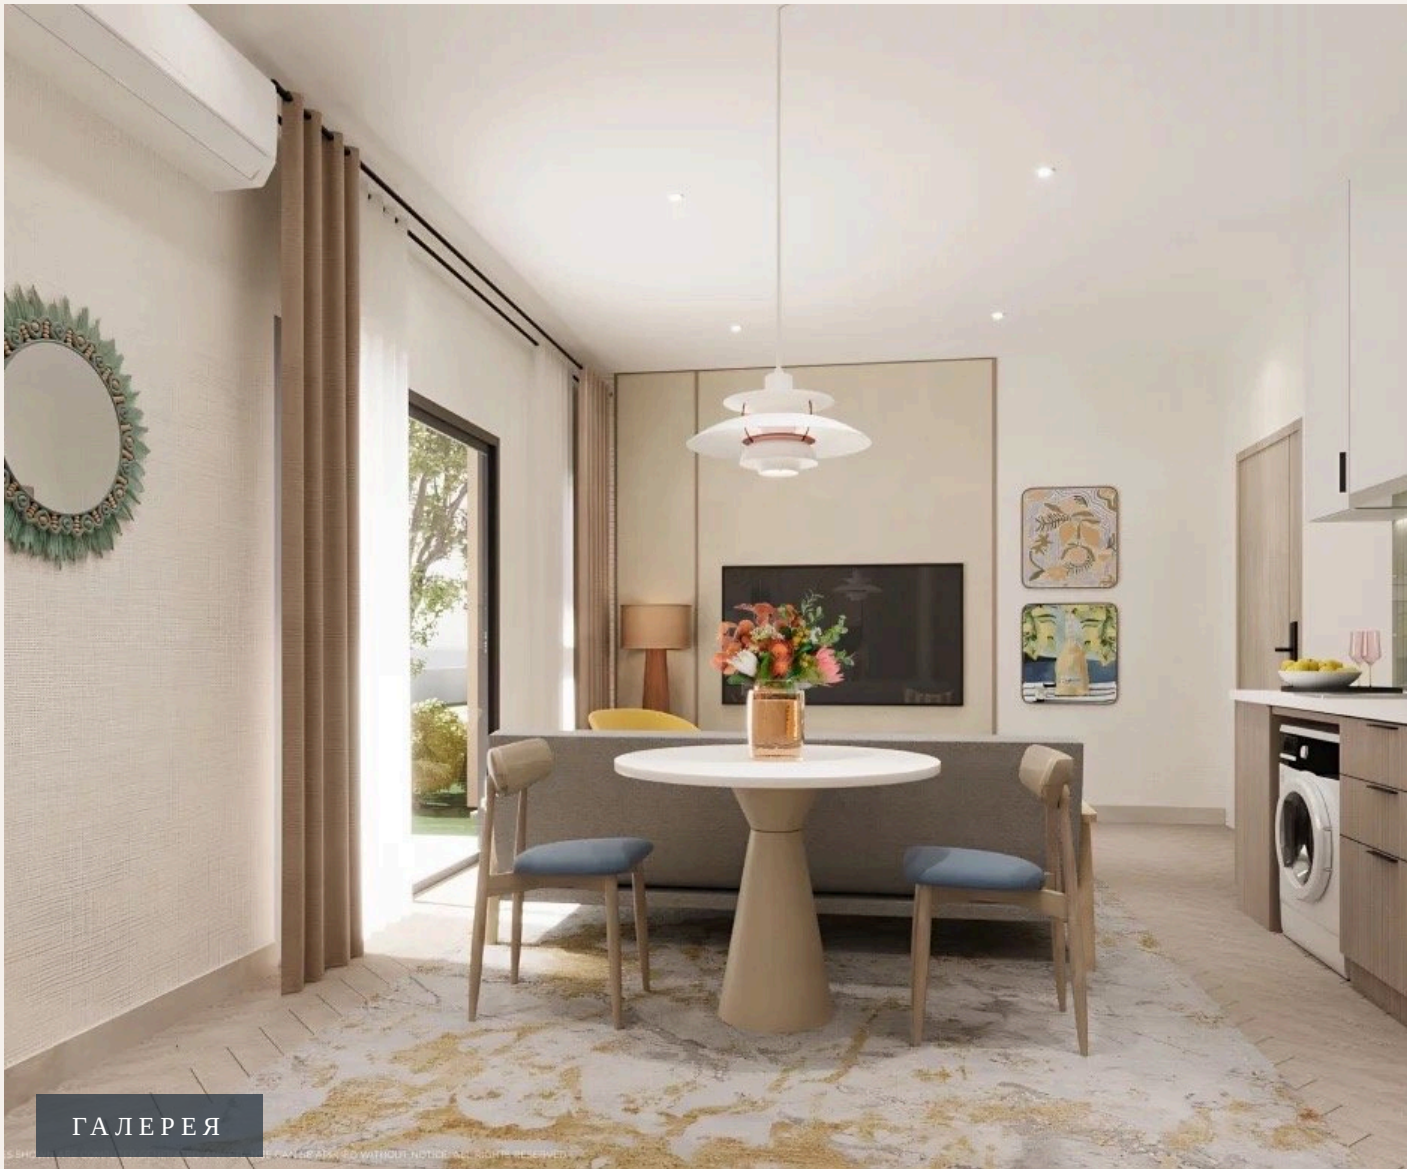

ГАЛЕРЕЯ

ALL RIGHTS RESERVED