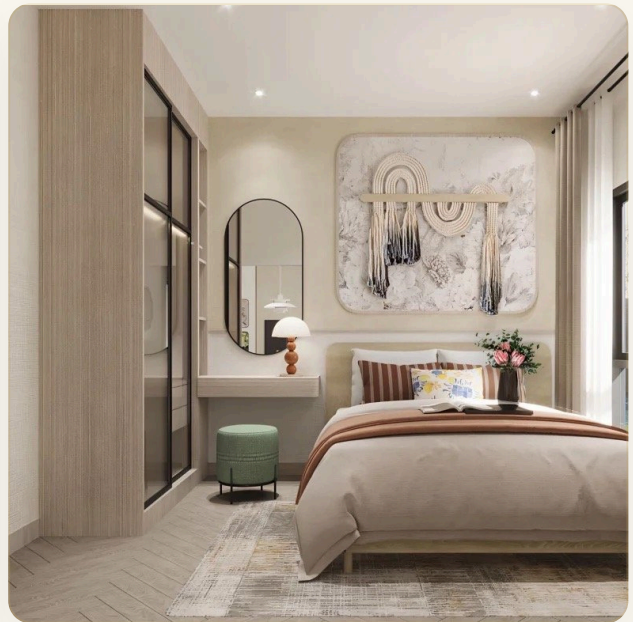

ФОТОГРАФИИ

Галерея

ГАЛЕРЕЯ