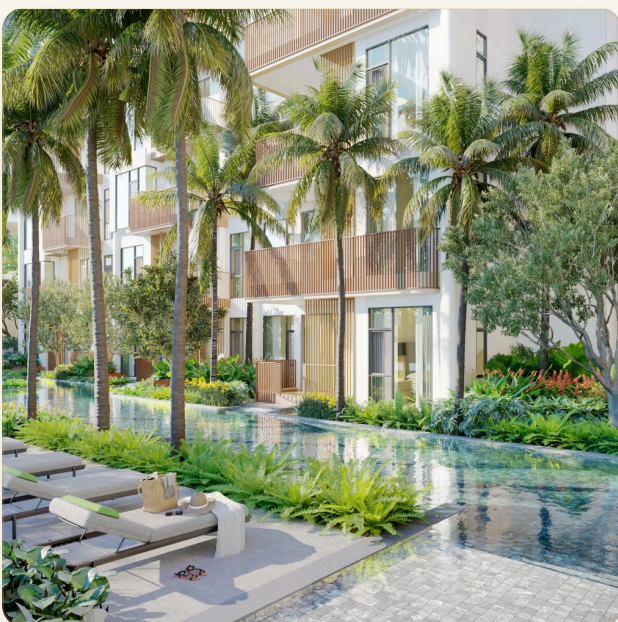

ФОТОГРАФИИ

Галерея

ГАЛЕРЕЯ