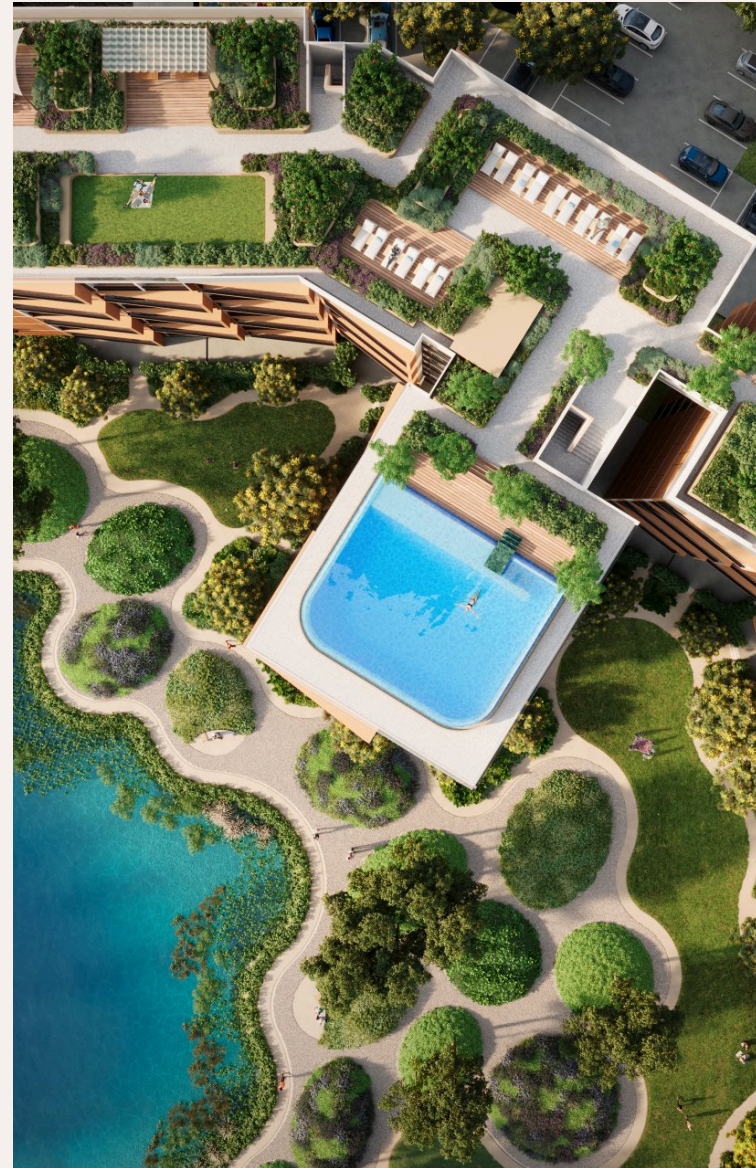

## ХАРАКТЕРИСТИКИ

Сделка	Продажа	Тип	Апартаменты
Проект	Скайпарк Элара	Вид	Горы
Этаж	2	До пляжа	5001 м
Предложение	Застройщик	Цена/кв.м	200,161 THB

ГАЛЕРЕЯ

ГАЛЕРЕЯ

## ОПИСАНИЕ ОБЪЕКТА

*“Комплекс расположен среди тематических зон, таких как холмы, сады, леса и озера, соединенных сетью троп протяженностью 15 км.”*

Откройте для себя Skypark Elara Lakelands – ваш спокойный оазис Skypark Elara Lakelands – это эксклюзивный жилой комплекс в знаменитом Laguna Phuket, созданный для тех, кто ищет гармонию с природой. Проект состоит из трех зданий, каждое из которых имеет семь этажей и 220 просторных апартаментов площадью от 54 до 181 кв.м.

Комплекс расположен среди тематических зон, таких как холмы, сады,

леса и озера, соединенных сетью троп протяженностью 15 км. Наслаждайтесь роскошными удобствами, включая инфинити-бассейны на крышах, фитнес-центры и частный пляжный клуб. Владельцы получают членство в The Sanctuary Club, предоставляющее эксклюзивные привилегии на объектах Vapuan Group по всему миру. Окунитесь в тропическую жизнь, сбалансированную природой, в Skypark Elara Lakelands!