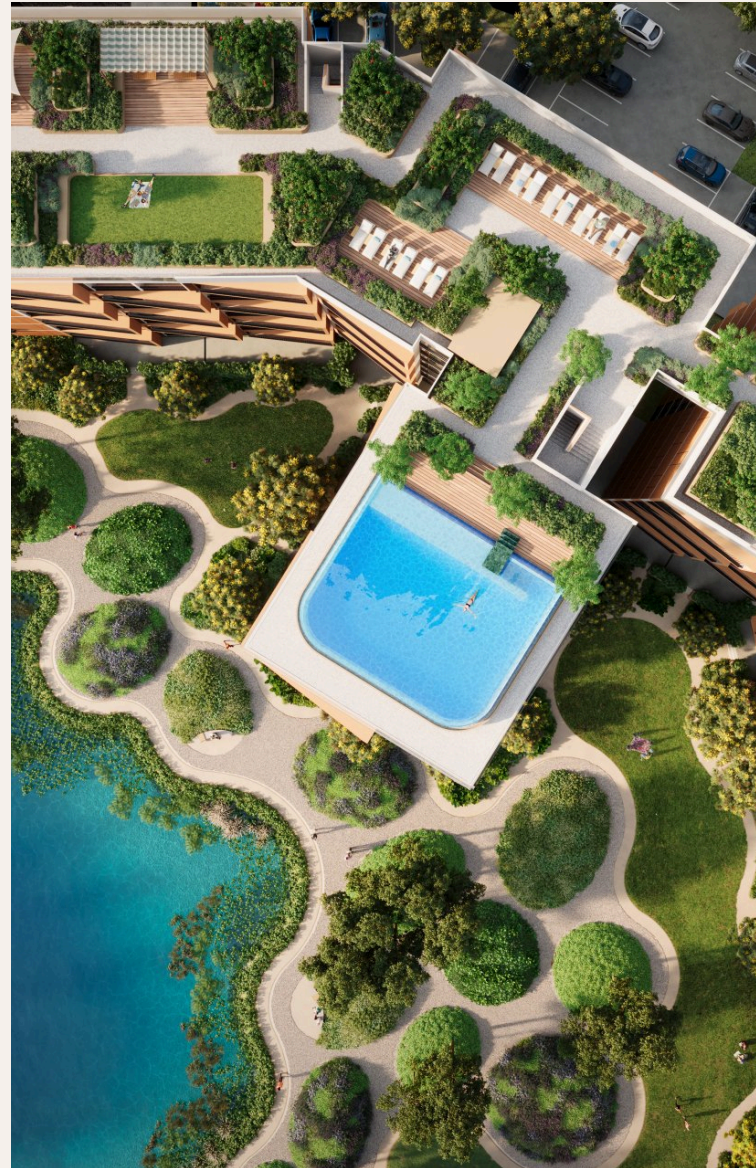

PHUKET, PHUKET · THAILAND

3-Bedroom Apartment in Skypark Elara

ОБЗОР ОБЪЕКТА

3-комн. апартаменты · Пхукет,
Phuket
 3 СПАЛЕН

 3 ВАННЫХ

 186 КВ.М

Откройте для себя Skypark Elara Lakelands – ваш спокойный оазис Skypark Elara Lakelands – это эксклюзивный жилой комплекс в знаменитом Laguna Phuket, созданный для тех, кто ищет гармонию с природой...

ЦЕНА ПРОДАЖИ

37,230,000 THB

≈ \$1,063,714

ХАРАКТЕРИСТИКИ

Сделка	Продажа	Тип	Апартаменты
Проект	Скайпарк Элара	Вид	Горы
Этаж	2	До пляжа	5001 м
Предложение	Застройщик	Цена/кв.м	200,161 THB

ГАЛЕРЕЯ

ГАЛЕРЕЯ

ОПИСАНИЕ ОБЪЕКТА

“Комплекс расположен среди тематических зон, таких как холмы, сады, леса и озера, соединенных сетью троп протяженностью 15 км.”

Откройте для себя Skypark Elara Lakelands – ваш спокойный оазис Skypark Elara Lakelands – это эксклюзивный жилой комплекс в знаменитом Laguna Phuket, созданный для тех, кто ищет гармонию с природой. Проект состоит из трех зданий, каждое из которых имеет семь этажей и 220 просторных апартаментов площадью от 54 до 181 кв.м.

Комплекс расположен среди тематических зон, таких как холмы, сады,

леса и озера, соединенных сетью троп протяженностью 15 км. Наслаждайтесь роскошными удобствами, включая инфинити-бассейны на крышах, фитнес-центры и частный пляжный клуб. Владельцы получают членство в The Sanctuary Club, предоставляющее эксклюзивные привилегии на объектах Vapuan Group по всему миру. Окунитесь в тропическую жизнь, сбалансированную природой, в Skypark Elara Lakelands!