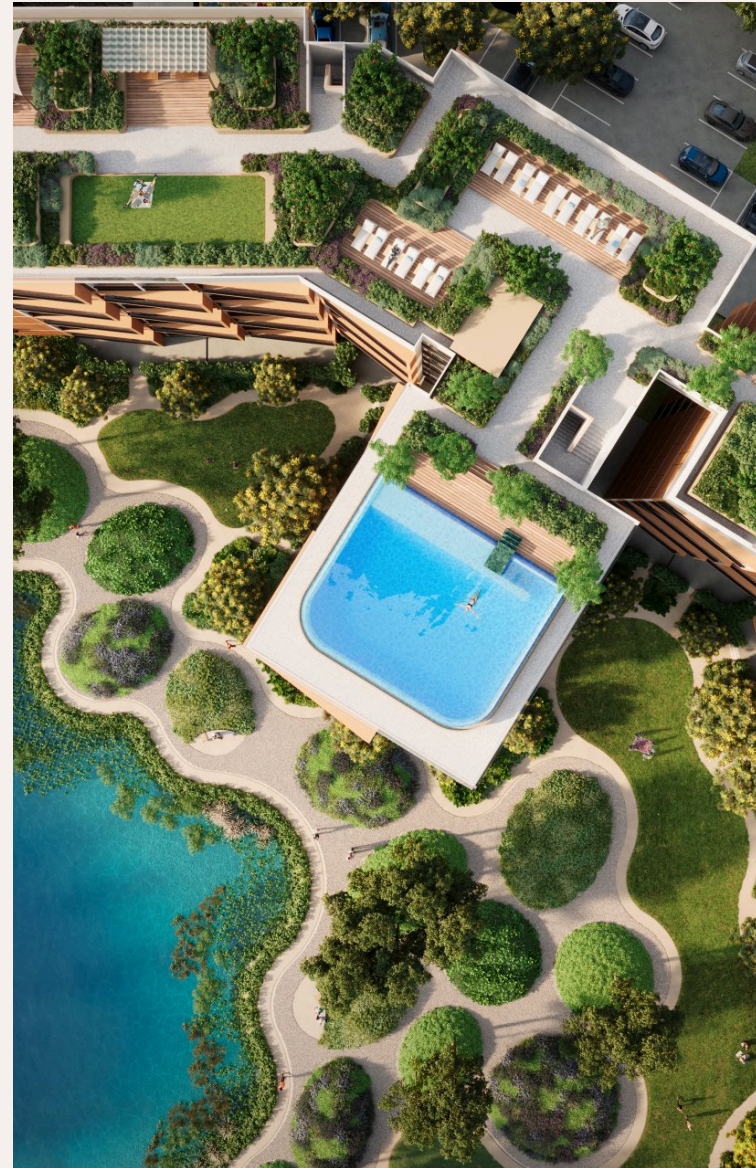

## ХАРАКТЕРИСТИКИ

Сделка	Продажа	Тип	Апартаменты
Проект	Скайпарк Элара	Вид	Горы
Этаж	2	До пляжа	5001 м
Предложение	Застройщик	Цена/кв.м	192,199 THB

ГАЛЕРЕЯ

ГАЛЕРЕЯ

## ОПИСАНИЕ ОБЪЕКТА

*“Комплекс расположен среди тематических зон, таких как холмы, сады, леса и озера, соединенных сетью троп протяженностью 15 км.”*

Откройте для себя Skypark Elara Lakelands – ваш спокойный оазис Skypark Elara Lakelands – это эксклюзивный жилой комплекс в знаменитом Laguna Phuket, созданный для тех, кто ищет гармонию с природой. Проект состоит из трех зданий, каждое из которых имеет семь этажей и 220 просторных апартаментов площадью от 54 до 181 кв.м.

Комплекс расположен среди тематических зон, таких как холмы, сады,

леса и озера, соединенных сетью троп протяженностью 15 км. Наслаждайтесь роскошными удобствами, включая инфинити-бассейны на крышах, фитнес-центры и частный пляжный клуб. Владельцы получают членство в The Sanctuary Club, предоставляющее эксклюзивные привилегии на объектах Vapuan Group по всему миру. Окунитесь в тропическую жизнь, сбалансированную природой, в Skypark Elara Lakelands!