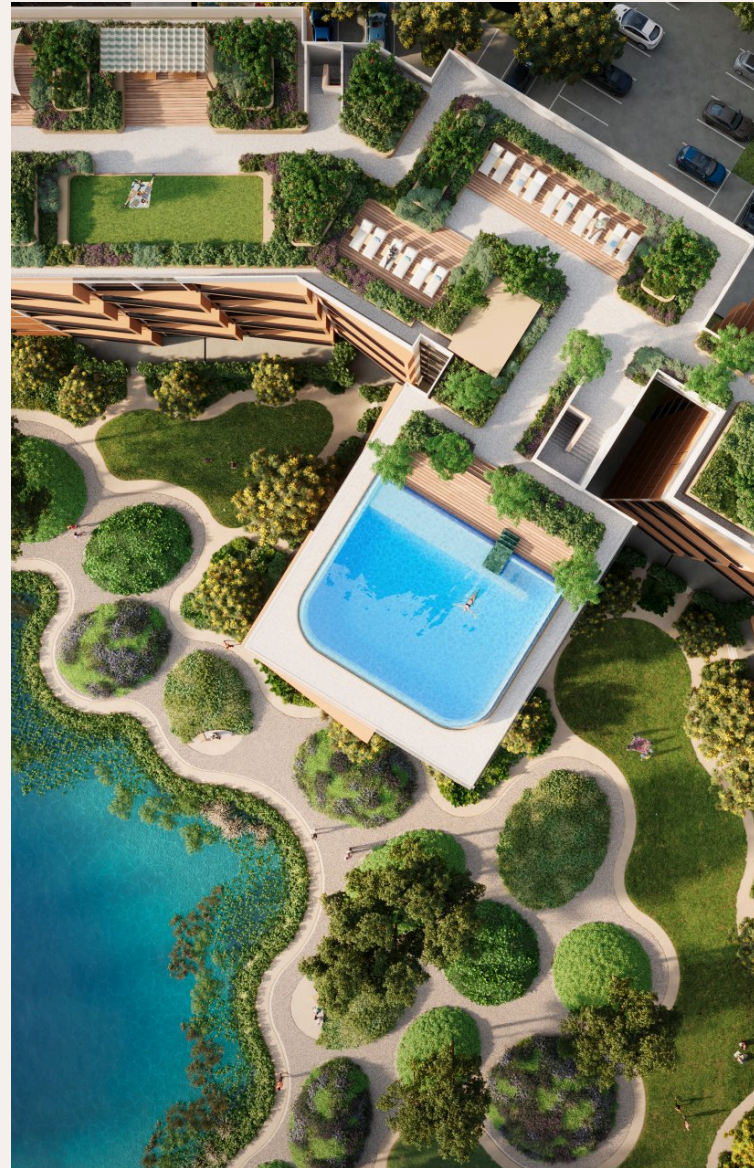

## ХАРАКТЕРИСТИКИ

Сделка	Продажа	Тип	Апартаменты
Проект	Скайпарк Элара	Вид	Горы
Этаж	5	До пляжа	5001 м
Предложение	Застройщик	Цена/кв.м	166,824 THB

ГАЛЕРЕЯ

## ОПИСАНИЕ ОБЪЕКТА

*“Комплекс расположен среди тематических зон, таких как холмы, сады, леса и озера, соединенных сетью троп протяженностью 15 км.”*

Откройте для себя Skypark Elara Lakelands – ваш спокойный оазис Skypark Elara Lakelands – это эксклюзивный жилой комплекс в знаменитом Laguna Phuket, созданный для тех, кто ищет гармонию с природой. Проект состоит из трех зданий, каждое из которых имеет семь этажей и 220 просторных апартаментов площадью от 54 до 181 кв.м.

Комплекс расположен среди тематических зон, таких как холмы, сады,

леса и озера, соединенных сетью троп протяженностью 15 км. Наслаждайтесь роскошными удобствами, включая инфинити-бассейны на крышах, фитнес-центры и частный пляжный клуб. Владельцы получают членство в The Sanctuary Club, предоставляющее эксклюзивные привилегии на объектах Vapuan Group по всему миру. Окунитесь в тропическую жизнь, сбалансированную природой, в Skypark Elara Lakelands!