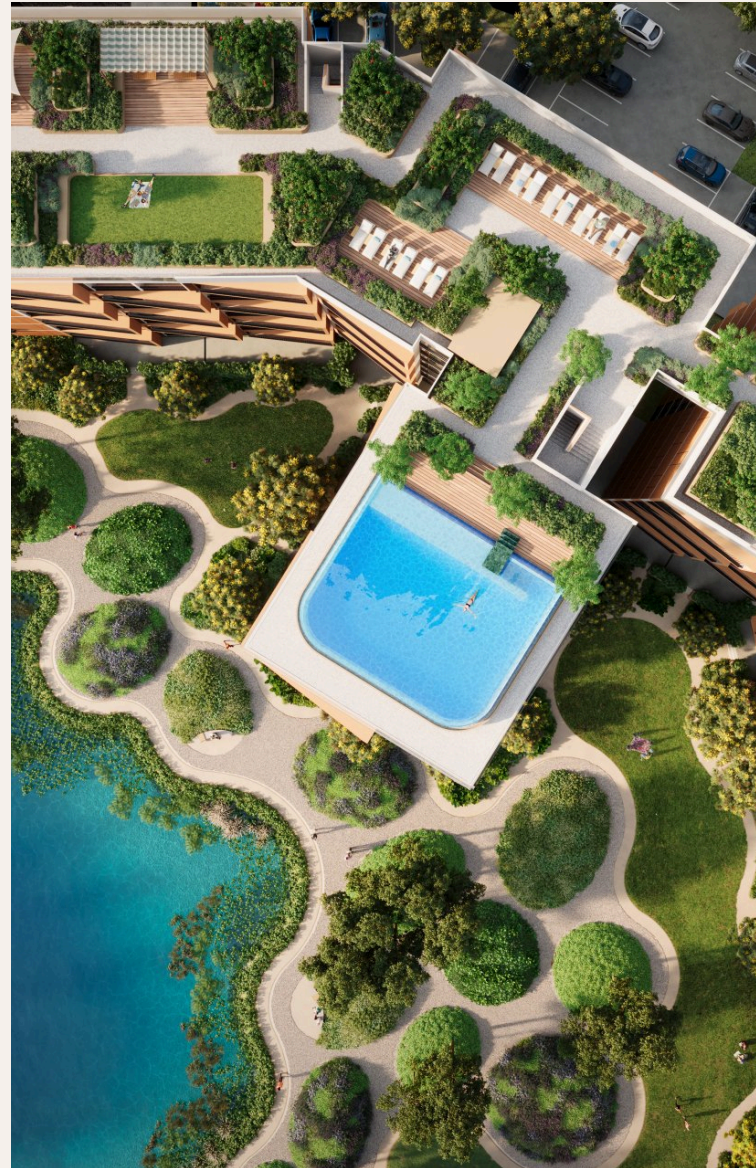

## ХАРАКТЕРИСТИКИ

Сделка	Продажа	Тип	Апартаменты
Проект	Скайпарк Элара	Вид	Горы
Этаж	5	До пляжа	5001 м
Предложение	Застройщик	Цена/кв.м	166,824 THB

ГАЛЕРЕЯ

ГАЛЕРЕЯ

## ОПИСАНИЕ ОБЪЕКТА

*“Комплекс расположен среди тематических зон, таких как холмы, сады, леса и озера, соединенных сетью троп протяженностью 15 км.”*

Откройте для себя Skypark Elara Lakelands – ваш спокойный оазис Skypark Elara Lakelands – это эксклюзивный жилой комплекс в знаменитом Laguna Phuket, созданный для тех, кто ищет гармонию с природой. Проект состоит из трех зданий, каждое из которых имеет семь этажей и 220 просторных апартаментов площадью от 54 до 181 кв.м.

Комплекс расположен среди тематических зон, таких как холмы, сады,

леса и озера, соединенных сетью троп протяженностью 15 км. Наслаждайтесь роскошными удобствами, включая инфинити-бассейны на крышах, фитнес-центры и частный пляжный клуб. Владельцы получают членство в The Sanctuary Club, предоставляющее эксклюзивные привилегии на объектах Vapuan Group по всему миру. Окунитесь в тропическую жизнь, сбалансированную природой, в Skypark Elara Lakelands!