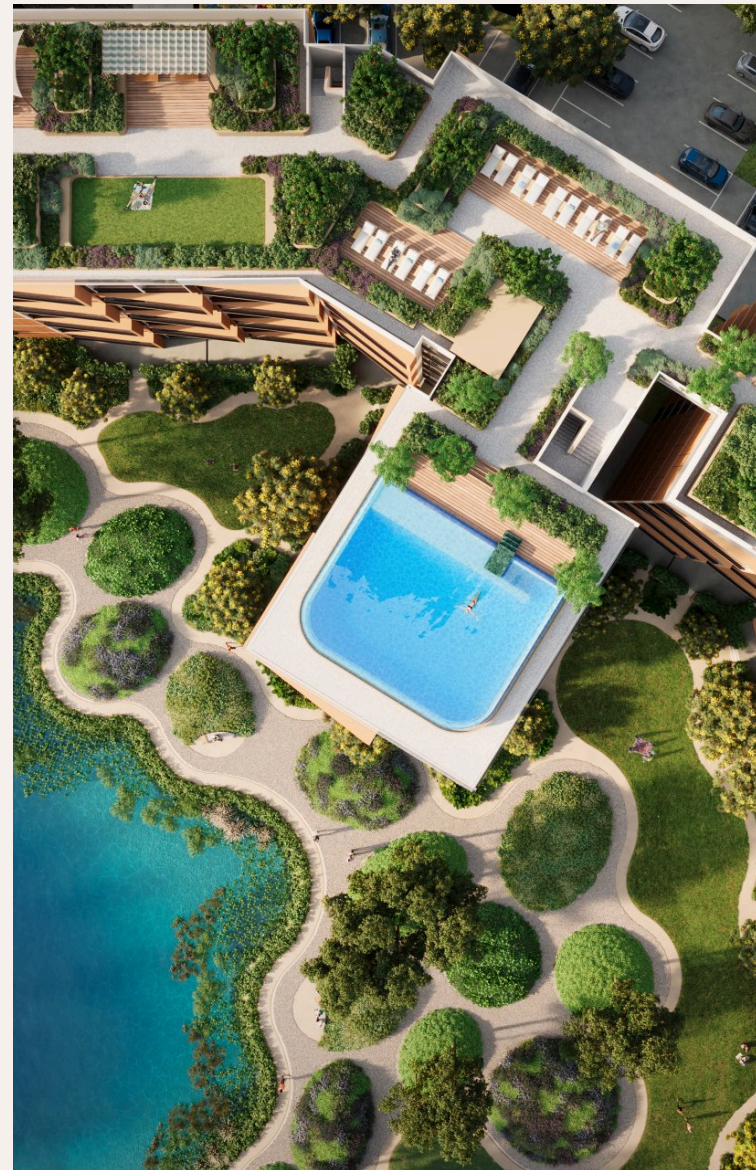

PHUKET, PHUKET · THAILAND

1-Bedroom Apartment in Skypark Elara

ОБЗОР ОБЪЕКТА

1-комн. апартаменты · Пхукет, Phuket

 1 СПАЛЕН

 1 ВАННЫХ

 57 КВ.М

Откройте для себя Skypark Elara Lakelands – ваш спокойный оазис Skypark Elara Lakelands – это эксклюзивный жилой комплекс в знаменитом Laguna Phuket, созданный для тех, кто ищет гармонию с природой...

ЦЕНА ПРОДАЖИ

10,240,000 THB

≈ \$292,571

ХАРАКТЕРИСТИКИ

Сделка	Продажа	Тип	Апартаменты
Проект	Скайпарк Элара	Вид	Горы
Этаж	2	До пляжа	5001 м
Предложение	Застройщик	Цена/кв.м	179,649 THB

ГАЛЕРЕЯ

ГАЛЕРЕЯ

ОПИСАНИЕ ОБЪЕКТА

“Комплекс расположен среди тематических зон, таких как холмы, сады, леса и озера, соединенных сетью троп протяженностью 15 км.”

Откройте для себя Skypark Elara Lakelands – ваш спокойный оазис Skypark Elara Lakelands – это эксклюзивный жилой комплекс в знаменитом Laguna Phuket, созданный для тех, кто ищет гармонию с природой. Проект состоит из трех зданий, каждое из которых имеет семь этажей и 220 просторных апартаментов площадью от 54 до 181 кв.м.

Комплекс расположен среди тематических зон, таких как холмы, сады,

леса и озера, соединенных сетью троп протяженностью 15 км. Наслаждайтесь роскошными удобствами, включая инфинити-бассейны на крышах, фитнес-центры и частный пляжный клуб. Владельцы получают членство в The Sanctuary Club, предоставляющее эксклюзивные привилегии на объектах Vapuan Group по всему миру. Окунитесь в тропическую жизнь, сбалансированную природой, в Skypark Elara Lakelands!