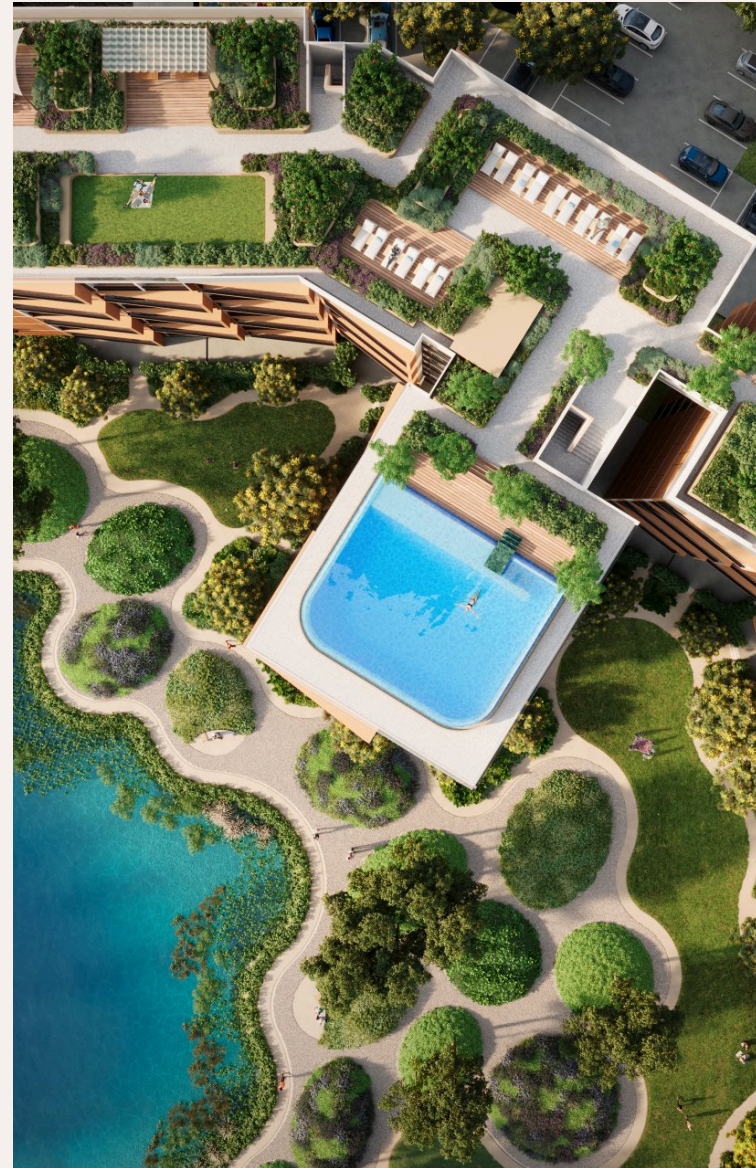

PHUKET, PHUKET · THAILAND

1-Bedroom Apartment in Skypark Elara

ОБЗОР ОБЪЕКТА

1-комн. апартаменты · Пхукет, Phuket

 1 СПАЛЕН

 1 ВАННЫХ

 57 КВ.М

Откройте для себя Skypark Elara Lakelands – ваш спокойный оазис Skypark Elara Lakelands – это эксклюзивный жилой комплекс в знаменитом Laguna Phuket, созданный для тех, кто ищет гармонию с природой...

ЦЕНА ПРОДАЖИ

10,240,000 THB

≈ \$292,571

ХАРАКТЕРИСТИКИ

Сделка	Продажа	Тип	Апартаменты
Проект	Скайпарк Элара	Вид	Горы
Этаж	2	До пляжа	5001 м
Предложение	Застройщик	Цена/кв.м	179,649 THB

ГАЛЕРЕЯ

ГАЛЕРЕЯ

ОПИСАНИЕ ОБЪЕКТА

“Комплекс расположен среди тематических зон, таких как холмы, сады, леса и озера, соединенных сетью троп протяженностью 15 км.”

Откройте для себя Skypark Elara Lakelands – ваш спокойный оазис Skypark Elara Lakelands – это эксклюзивный жилой комплекс в знаменитом Laguna Phuket, созданный для тех, кто ищет гармонию с природой. Проект состоит из трех зданий, каждое из которых имеет семь этажей и 220 просторных апартаментов площадью от 54 до 181 кв.м.

Комплекс расположен среди тематических зон, таких как холмы, сады,

леса и озера, соединенных сетью троп протяженностью 15 км. Наслаждайтесь роскошными удобствами, включая инфинити-бассейны на крышах, фитнес-центры и частный пляжный клуб. Владельцы получают членство в The Sanctuary Club, предоставляющее эксклюзивные привилегии на объектах Vapuan Group по всему миру. Окунитесь в тропическую жизнь, сбалансированную природой, в Skypark Elara Lakelands!