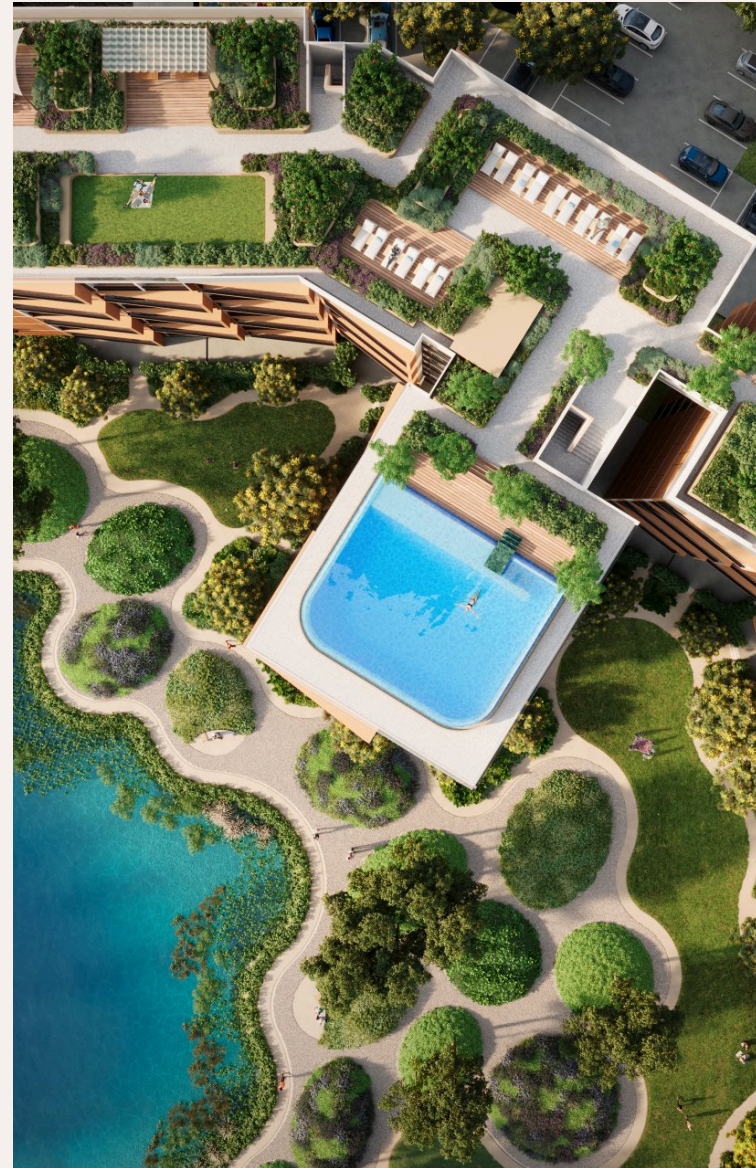

PHUKET, PHUKET · THAILAND

1-Bedroom Apartment in Skypark Elara

ОБЗОР ОБЪЕКТА

1-комн. апартаменты · Пхукет,
Phuket
 1 СПАЛЕН

 1 ВАННЫХ

 54 КВ.М

Откройте для себя Skypark Elara Lakelands – ваш спокойный оазис Skypark Elara Lakelands – это эксклюзивный жилой комплекс в знаменитом Laguna Phuket, созданный для тех, кто ищет гармонию с природой...

ЦЕНА ПРОДАЖИ

9,640,000 THB

≈ \$275,429

ХАРАКТЕРИСТИКИ

Сделка	Продажа	Тип	Апартаменты
Проект	Скайпарк Элара	Вид	Горы
Этаж	4	До пляжа	500 м
Предложение	Застройщик	Цена/кв.м	178,519 THB

ГАЛЕРЕЯ

ГАЛЕРЕЯ

ОПИСАНИЕ ОБЪЕКТА

“Комплекс расположен среди тематических зон, таких как холмы, сады, леса и озера, соединенных сетью троп протяженностью 15 км.”

Откройте для себя Skypark Elara Lakelands – ваш спокойный оазис Skypark Elara Lakelands – это эксклюзивный жилой комплекс в знаменитом Laguna Phuket, созданный для тех, кто ищет гармонию с природой. Проект состоит из трех зданий, каждое из которых имеет семь этажей и 220 просторных апартаментов площадью от 54 до 181 кв.м.

Комплекс расположен среди тематических зон, таких как холмы, сады,

леса и озера, соединенных сетью троп протяженностью 15 км. Наслаждайтесь роскошными удобствами, включая инфинити-бассейны на крышах, фитнес-центры и частный пляжный клуб. Владельцы получают членство в The Sanctuary Club, предоставляющее эксклюзивные привилегии на объектах Vapuan Group по всему миру. Окунитесь в тропическую жизнь, сбалансированную природой, в Skypark Elara Lakelands!