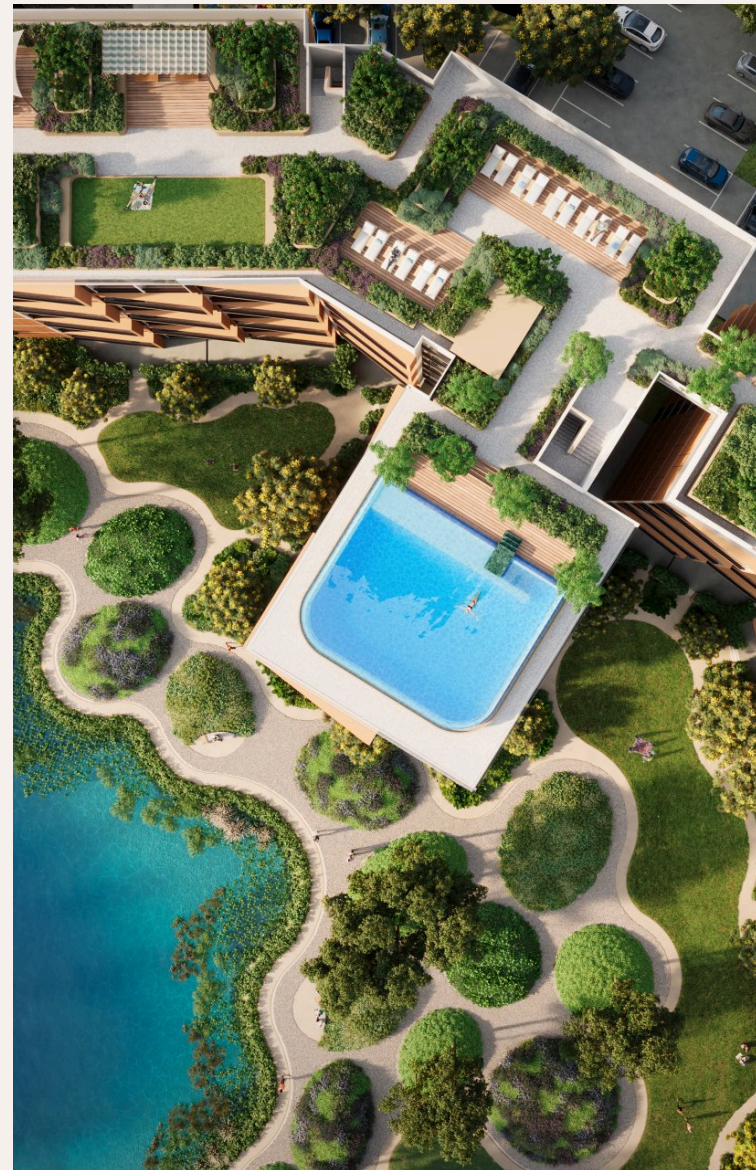

PHUKET, PHUKET · THAILAND

1-Bedroom Apartment in Skypark Elara

ОБЗОР ОБЪЕКТА

1-комн. апартаменты · Пхукет,
Phuket
 1 СПАЛЕН

 1 ВАННЫХ

 54 КВ.М

Откройте для себя Skypark Elara Lakelands – ваш спокойный оазис Skypark Elara Lakelands – это эксклюзивный жилой комплекс в знаменитом Laguna Phuket, созданный для тех, кто ищет гармонию с природой...

ЦЕНА ПРОДАЖИ

9,640,000 THB

≈ \$275,429

ХАРАКТЕРИСТИКИ

Сделка	Продажа	Тип	Апартаменты
Проект	Скайпарк Элара	Вид	Горы
Этаж	4	До пляжа	500 м
Предложение	Застройщик	Цена/кв.м	178,519 THB

ГАЛЕРЕЯ

ГАЛЕРЕЯ

ОПИСАНИЕ ОБЪЕКТА

“Комплекс расположен среди тематических зон, таких как холмы, сады, леса и озера, соединенных сетью троп протяженностью 15 км.”

Откройте для себя Skypark Elara Lakelands – ваш спокойный оазис Skypark Elara Lakelands – это эксклюзивный жилой комплекс в знаменитом Laguna Phuket, созданный для тех, кто ищет гармонию с природой. Проект состоит из трех зданий, каждое из которых имеет семь этажей и 220 просторных апартаментов площадью от 54 до 181 кв.м.

Комплекс расположен среди тематических зон, таких как холмы, сады,

леса и озера, соединенных сетью троп протяженностью 15 км. Наслаждайтесь роскошными удобствами, включая инфинити-бассейны на крышах, фитнес-центры и частный пляжный клуб. Владельцы получают членство в The Sanctuary Club, предоставляющее эксклюзивные привилегии на объектах Vapuan Group по всему миру. Окунитесь в тропическую жизнь, сбалансированную природой, в Skypark Elara Lakelands!