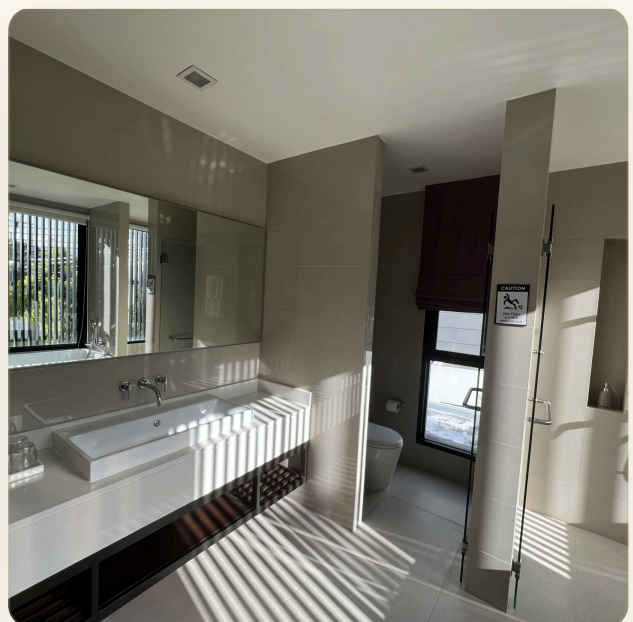

ФОТОГРАФИИ

Галерея

ГАЛЕРЕЯ