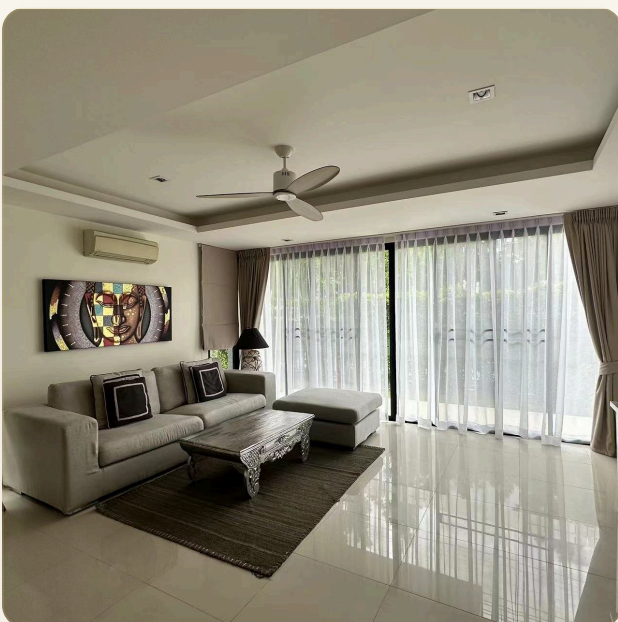

ФОТОГРАФИИ

Галерея

ГАЛЕРЕЯ