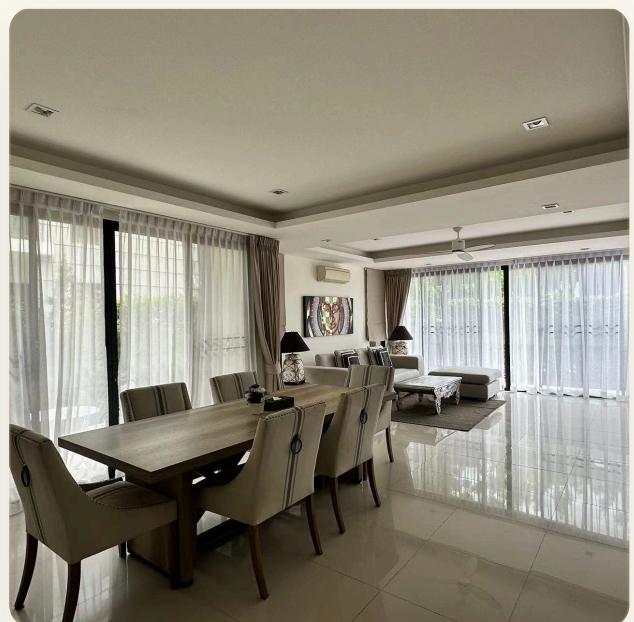

ФОТОГРАФИИ

Галерея

ГАЛЕРЕЯ