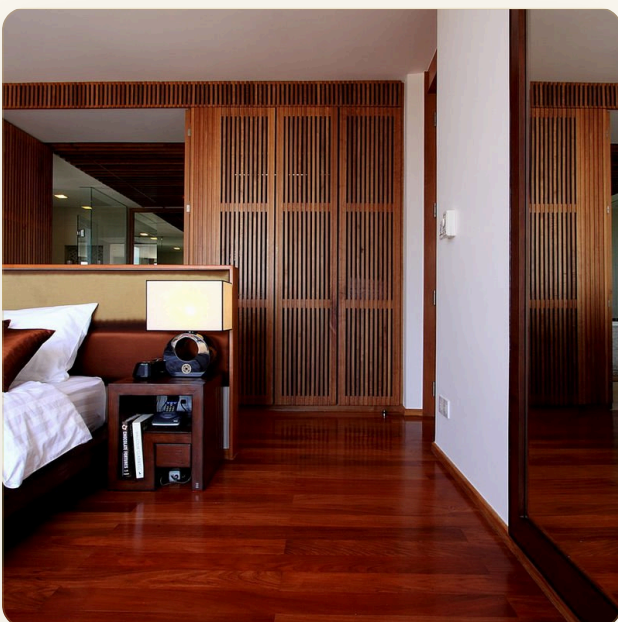

ФОТОГРАФИИ

Галерея

ГАЛЕРЕЯ