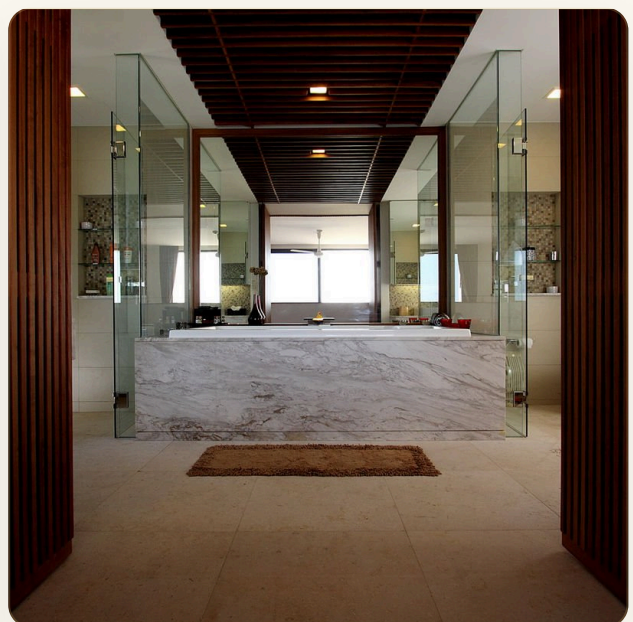

ФОТОГРАФИИ

Галерея

ГАЛЕРЕЯ