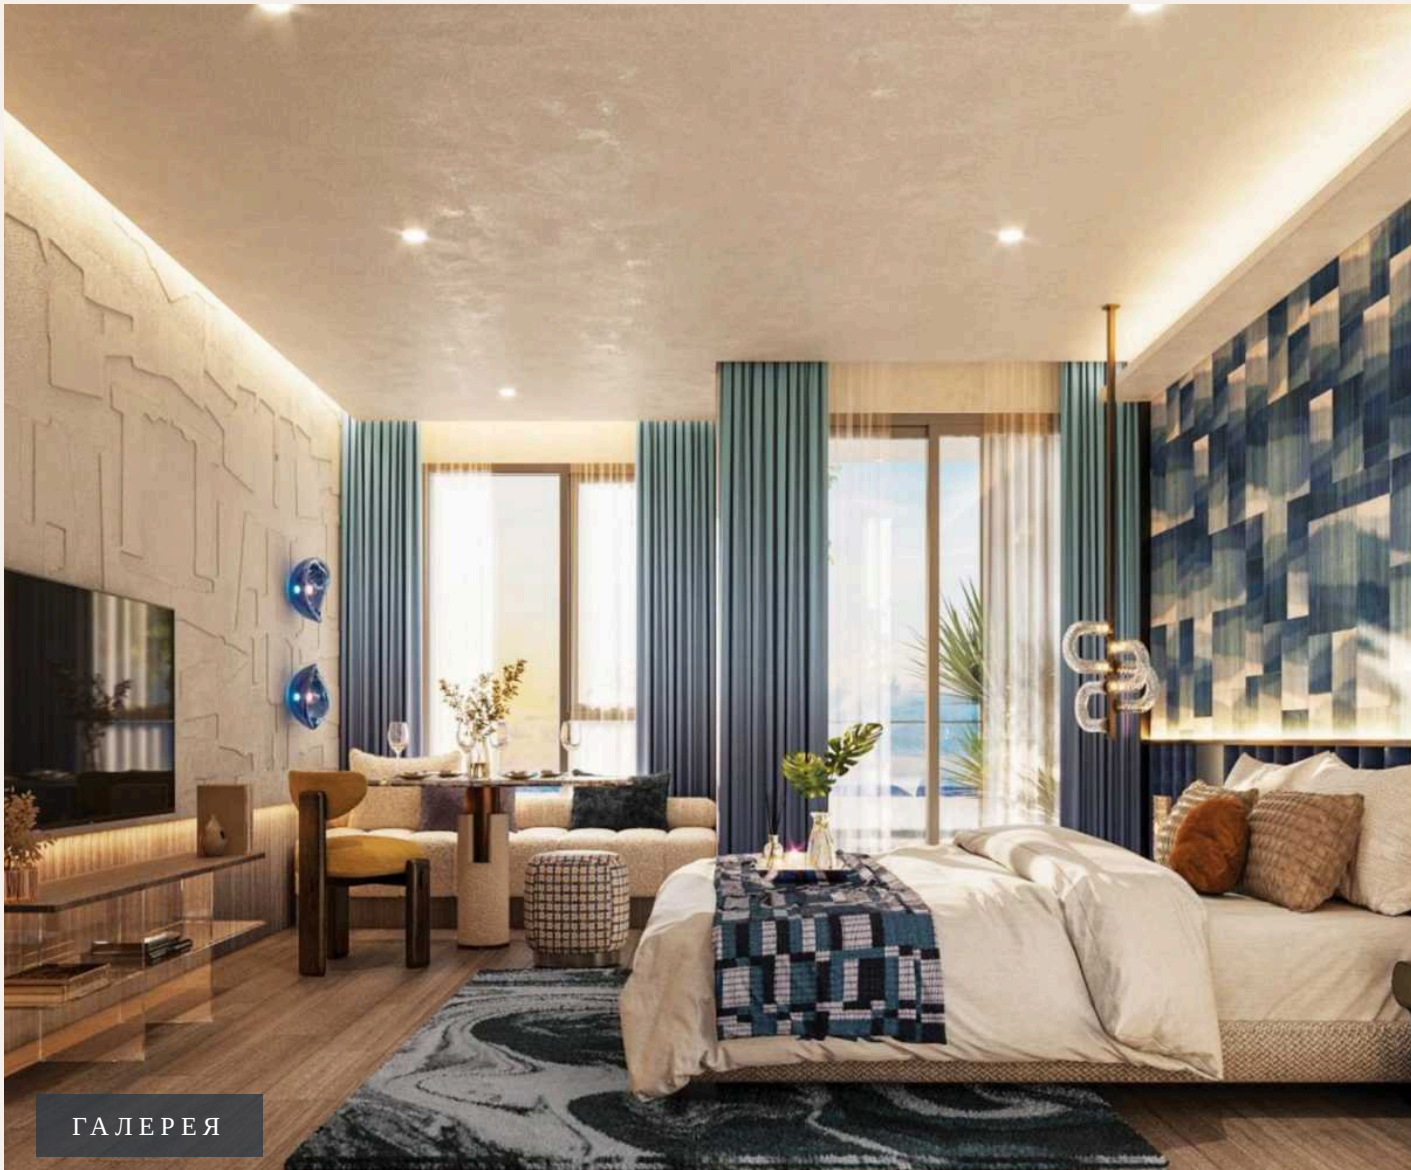

## ОПИСАНИЕ ОБЪЕКТА

*“Он включает в себя 645 единиц на пяти этажах и был разработан компанией Belland. Bellevue Beachfront Condo предлагает изысканное сочетание современного образа...”*

Кондоминиум Bellevue Beachfront Condo - это проект кондоминиумов и апартаментов, расположенный в Чонг Тале, Пхукет, с планом завершения строительства в ноябре 2026 года. Он включает в себя 645 единиц на пяти этажах и был разработан компанией Belland. Bellevue Beachfront Condo предлагает изысканное сочетание современного образа жизни и тропической гармонии. Этот комплекс состоит из пяти зданий, каждое из которых возвышается на пять этажей, и является свидетельством архитектурного мастерства и тщательного дизайна, обеспечивая привилегированный вид на потрясающее Андаманское море.

Жители могут наслаждаться панорамными видами на бирюзовые воды, белоснежный пляж и красивое побережье. Каждое здание тщательно спроектировано для гармонии с

природным окружением, включая элементы, которые безупречно сочетаются. Обширные окна наполняют интерьеры естественным светом, а частные балконы предлагают уединенное место, чтобы насладиться морским бризом и восхитительными закатами. Bellevue Beachfront Condo - это не просто жилье; это образ жизни. В комплексе есть широкий спектр удобств, включая бассейн, который сияет под тропическим солнцем, ландшафтные сады, которые приглашают к спокойным прогулкам, и хорошо оборудованный фитнес-центр для тех, кто ищет активный образ жизни. Независимо от того, ищете ли вы постоянное жилье или инвестиционную возможность, Bellevue Beachfront Condo предлагает непревзойденный опыт жизни на побережье в одном из самых популярных направлений Таиланда.